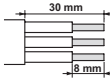

 **legrand**[®]

16 A
230V
3680 W

www.legrandgroup.com

3 245060 501013

LE02691AA

© Legrand 2006

3 x 1,5 mm² max.