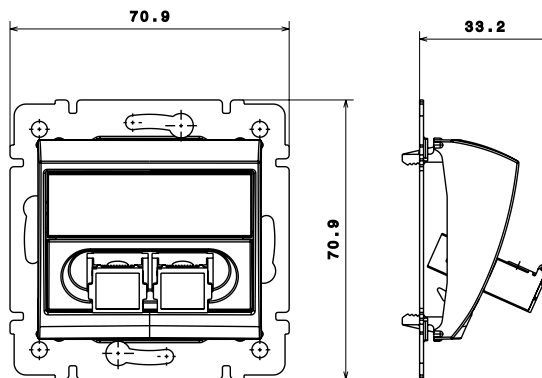

Valena

Prises traversées fibre optique

Référence(s) : 770 081/770 181/774 181

770 081
774 181
770 181

1. UTILISATION

Les prises traversées fibre optique sont équipées de traversées double simplex à volet : 2 entrées / 2 sorties.
Elles permettent le raccordement de 2 fibres (équipées de leur connecteur).
Elles sont livrées avec volets de protection et équipées d'un porte repère transparent.

2. GAMME

| | Designation | | Valena | Poidst (g) |
|--|---|--------|---------|------------|
| | Prise traversée double simplex à volet : connecteurs verts plastron blanc | SC/APC | 770 081 | 45 |
| | Prise traversée double simplex à volet : connecteurs verts plastron ivoire | SC/APC | 774 181 | 45 |
| | Prise traversée double simplex à volet : connecteurs verts plastron aluminium | SC/APC | 770 181 | 45 |

3. MONTAGE

4. COTES D'ENCOMBREMENT

770 081 / 774 181 / 770 181

5. CARACTERISTIQUES TECHNIQUES

5.1 Caractéristiques des connecteurs

- Single mode APC
- Perte d'insertion : 0,2 dB
- Endurance (500 insertions) : accroissement de 0,2 dB maximum