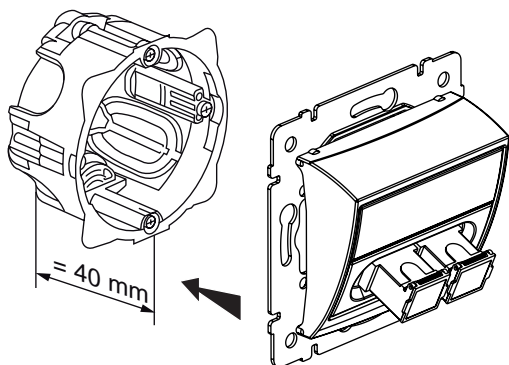

Valena

Prises traversées fibre optique

Référence(s) : 770 081/770 181/774 181

770 081
774 181
770 181

1. UTILISATION

Les prises traversées fibre optique sont équipées de traversées double simplex à volet : 2 entrées / 2 sorties.
Elles permettent le raccordement de 2 fibres (équipées de leur connecteur).
Elles sont livrées avec volets de protection et équipées d'un porte repère transparent.

2. GAMME

| | Designation | | Valena | Poidst (g) |
|--|---|--------|---------|------------|
| | Prise traversée double simplex à volet : connecteurs verts plastron blanc | SC/APC | 770 081 | 45 |
| | Prise traversée double simplex à volet : connecteurs verts plastron ivoire | SC/APC | 774 181 | 45 |
| | Prise traversée double simplex à volet : connecteurs verts plastron aluminium | SC/APC | 770 181 | 45 |

3. MONTAGE

4. COTES D'ENCOMBREMENT

770 081 / 774 181 / 770 181

5. CARACTERISTIQUES TECHNIQUES

5.1 Caractéristiques des connecteurs

- Single mode APC
- Perte d'insertion : 0,2 dB
- Endurance (500 insertions) : accroissement de 0,2 dB maximum