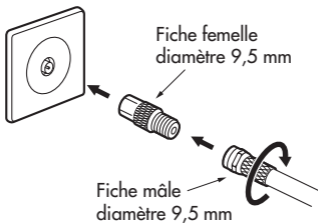

legrand®

www.legrandelectric.com

Pour raccorder un démodulateur satellite sur une prise TV simple Ø 9,5 mâle

UTILISATION

Respecter strictement les conditions d'installation et d'utilisation.

RECYCLABLE

2 ans
GARANTIE