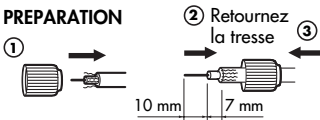

910 20

 **legrand**[®]

FICHE COUDÉE
Femelle Ø 9,5 mm

Télévision

legrand

www.legrandelectric.com

Pour sortie de câble latérale

PREPARATION