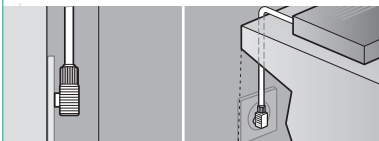

910 20

 **legrand**[®]

FICHE COUDÉE
Femelle Ø 9,5 mm

Télévision

legrand

www.legrandelectric.com

Pour sortie de câble latérale

PREPARATION