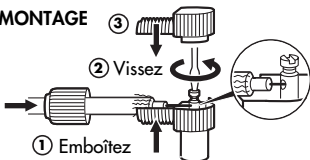

legrand

www.legrandelectric.com

Pour sortie de câble latérale

PREPARATION

MONTAGE

Respecter strictement les conditions d'installation et d'utilisation.

RECYCLABLE

2 ans
GARANTIE

3 245060 910204