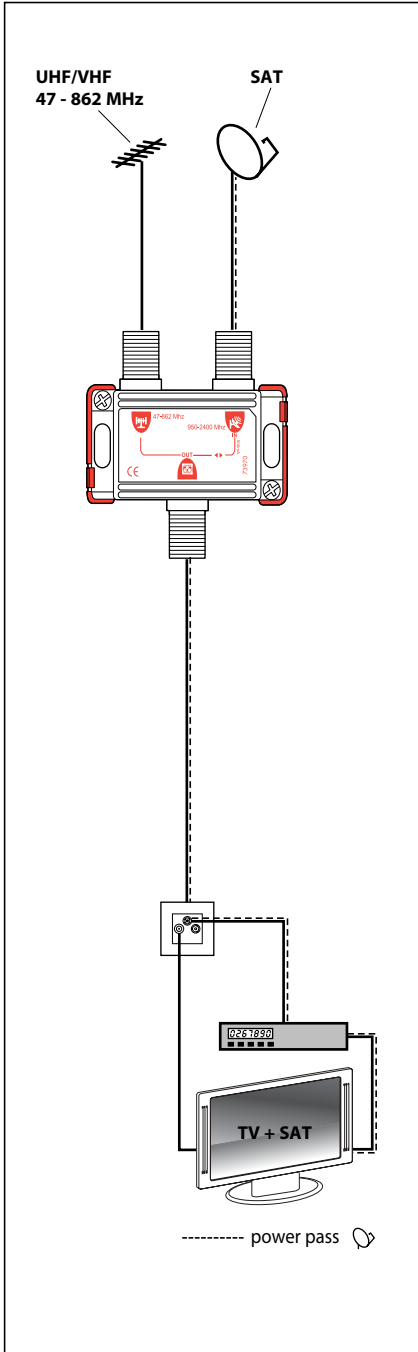

- Coupleur TV - SAT 47 - 2400 MHz
 - Combiner TV - SAT 47 - 2400 MHz
- 0 739 70

- Miscelatore TV - SAT 47 - 2400 MHz
- Acoplador TV - SAT 47 - 2400 MHz

⚠ Consignes de sécurité
 Avant toute intervention, couper le courant.
 Respecter strictement les conditions d'installation et d'utilisation.

⚠ Safety instructions
 Make sure the power supply is disconnected before any intervention.
 Strictly comply with instructions for installation and use.

(FR) **⚠ Consignas de seguridad**
 Antes de realizar cualquier intervención, cortar la corriente eléctrica.
 Respetar estrictamente las condiciones de instalación y uso.