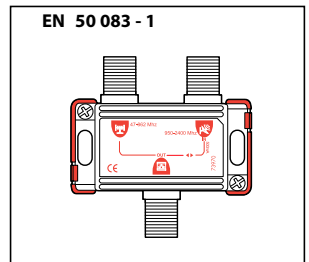

- Coupleur TV - SAT 47 - 2400 MHz
 - Combiner TV - SAT 47 - 2400 MHz
- 0 739 70

- Miscelatore TV - SAT 47 - 2400 MHz
- Acoplador TV - SAT 47 - 2400 MHz

⚠ Consignes de sécurité
 Avant toute intervention, couper le courant.
 Respecter strictement les conditions d'installation et d'utilisation.