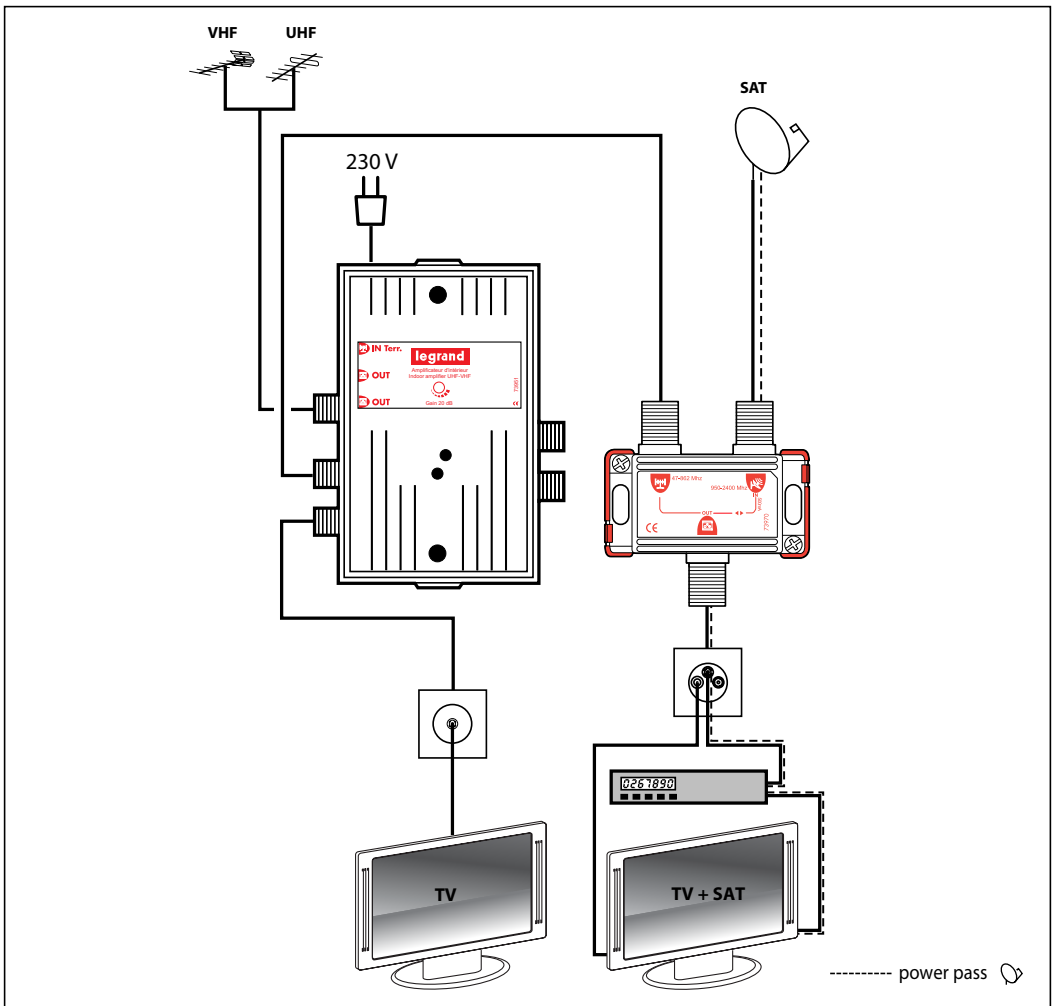

- Coupleur TV - SAT 47 - 2400 MHz
 - Combiner TV - SAT 47 - 2400 MHz
- 0 739 70

- Miscelatore TV - SAT 47 - 2400 MHz
- Acoplador TV - SAT 47 - 2400 MHz

⚠ Consignes de sécurité
 Avant toute intervention, couper le courant.
 Respecter strictement les conditions d'installation et d'utilisation.

⚠ Safety instructions
 Make sure the power supply is disconnected before any intervention.
 Strictly comply with instructions for installation and use.

(FR) **⚠ Consignas de seguridad**
 Antes de realizar cualquier intervención, cortar la corriente eléctrica.
 Respetar estrictamente las condiciones de instalación y uso.