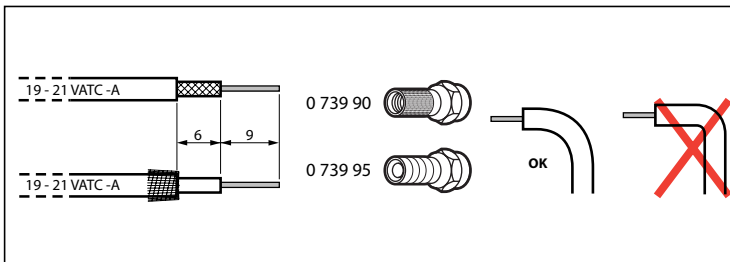

- Coupleur TV - SAT 47 - 2400 MHz
 - Combiner TV - SAT 47 - 2400 MHz
- 0 739 70

- Miscelatore TV - SAT 47 - 2400 MHz
- Acoplador TV - SAT 47 - 2400 MHz

⚠ Consignes de sécurité
 Avant toute intervention, couper le courant.
 Respecter strictement les conditions d'installation et d'utilisation.