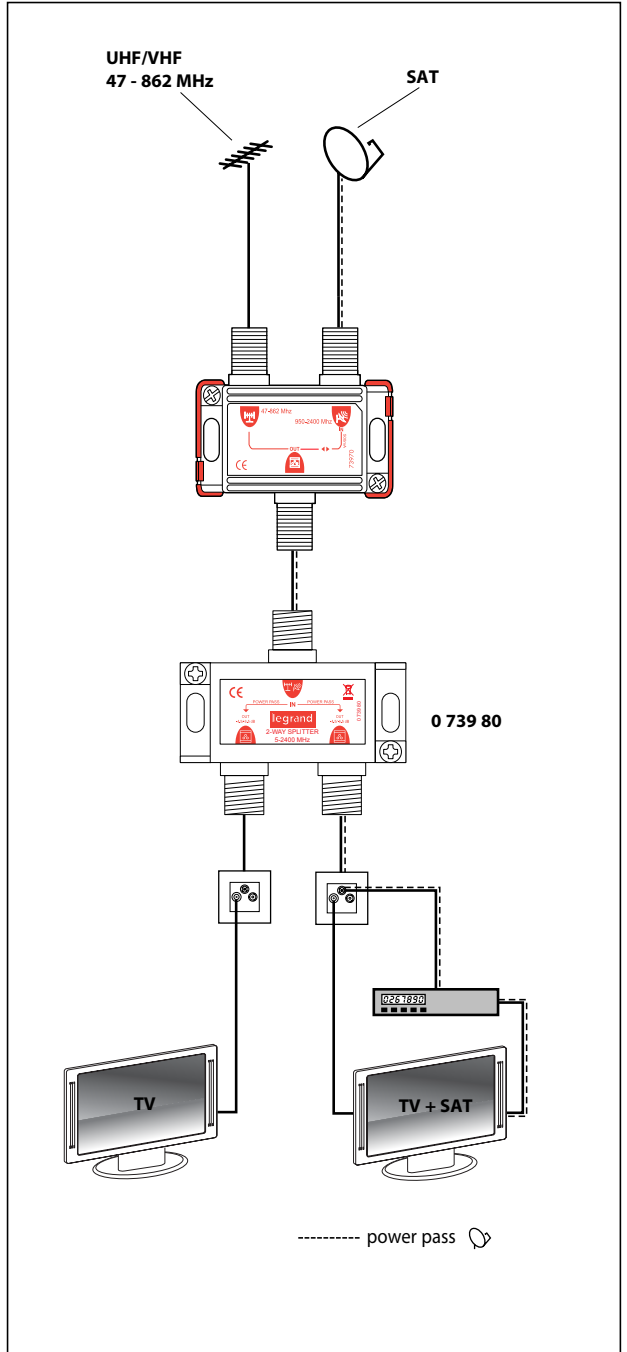

- Coupleur TV - SAT 47 - 2400 MHz
 - Combiner TV - SAT 47 - 2400 MHz
- 0 739 70

- Miscelatore TV - SAT 47 - 2400 MHz
- Acoplador TV - SAT 47 - 2400 MHz

⚠ Consignes de sécurité
 Avant toute intervention, couper le courant.
 Respecter strictement les conditions d'installation et d'utilisation.

⚠ Safety instructions
 Make sure the power supply is disconnected before any intervention.
 Strictly comply with instructions for installation and use.

(FR) **⚠ Consignas de seguridad**
 Antes de realizar cualquier intervención, cortar la corriente eléctrica.
 Respetar estrictamente las condiciones de instalación y uso.