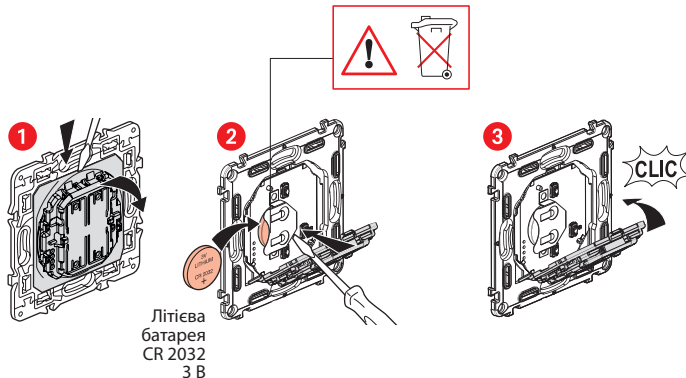

Заміна батареї

СПРОЩЕНА ДЕКЛАРАЦІЯ ВІДПОВІДНОСТІ НОРМАМ ЄС

Нижчезазначена компанія,

Legrand

заявляє, що радіо- та електрообладнання, що згадується в цьому документі, відповідає директиві 2014/53/EU.

Повний текст декларації відповідності нормам ЄС доступний на сайті:

www.legrandoc.com