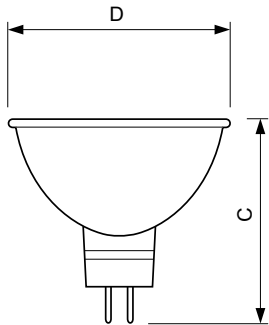

## Rozměrové výkresy

MR16 4000h 12V 20W 36D GU5.3

Product	D (max)	C (max)
Accentline 20W 4000h GU5.3 12V 36D 1CT/10X5F	51 mm	46 mm