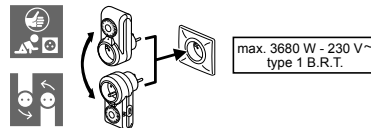

legrand

09 856

legrand

LA00037AA
© Legrand 2006

Pro & Consumer Service
BP 30076 / F - 87002 Limoges Cedex 1
www.legrandelectric.com

legrand

3 245060 958602

legrand

- Respecter strictement les conditions d'installation et d'utilisation
- Respeceer strict de installatie- en gebruiksvoorwaarden
- Dokładnie przestrzegać zasad instalowania i użytkowania
- Dodržujte podmínky instalace a použití
- Dodržujte podmienky bezpečnej inštalácie a použitia
- Strictly respect the installations and usages conditions