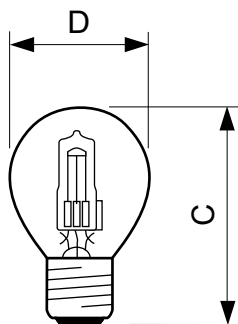

Údaje o produktu

General Information		Controls and Dimming	
Patice	E27 [E27]	Regulovatelné	Ano
Provozní poloha	UNIVERSAL [Univerzální]		
Jmenovitá životnost (jmen.)	2000 h		
Cyklus přepínání	8 000x		
Light Technical		Mechanical and Housing	
Světelný tok (jmen.)	204 lm	Úprava žárovky	Čirá (CL)
Světelný tok (jmen.) (nom.)	204 lm		
Korelační teplota chromatičnosti (jmen.)	2800 K		
Měrný výkon (jmen.) (nom.)	11.1 lm/W		
Index barevného podání (jmen.)	100		
Světelný tok na konci jmenovité životnosti (min.)	80 %		
Operating and Electrical		Approval and Application	
Power (Rated) (Nom)	18.0 W	Štítek energetické účinnosti (EEL)	D
Proud zdroje (jmen.)	0.08 A	Spotřeba energie kWh/1000 h	18 kWh
Ekvivalentní příkon	23 W		
Doba spuštění (jmen.)	0.0 s		
Doba zahřátí na 60 % světla (jmen.)	instant full light		
Účinník (jmen.)	1		
Napětí (jmen.)	230 V		
		Luminaire Design Requirements	
		Teplota patice (max.)	130 °C
		Product Data	
		Úplný kód výrobku	872790083138204
		Objednací název produktu	Halogen Classic 18W E27 230V P45 1CT/15 SRP
		EAN/UPC – výrobek	8727900831382
		Objednací kód	83138204
		Číslování – počet v balení	1
		Číslování – balení v krabici	15
		Materiál č. (12NC)	925647344221
		Celková hmotnost (kus)	19.300 g

Halogen Classic P45

Rozměrové výkresy

HalClass 18W E27 230V P45 CL

Product	D (max)	C (max)
Halogen Classic 18W E27 230V P45 1CT/15 SRP	46 mm	74 mm