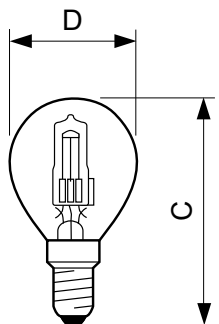

Údaje o produktu

General Information		Controls and Dimming	
Patice	E14 [E14]	Regulovatelné	Ano
Provozní poloha	UNIVERSAL [Univerzální]		
Jmenovitá životnost (jmen.)	2000 h	Mechanical and Housing	
Cyklus přepínání	8 000x	Úprava žárovky	Čirá (CL)
Light Technical		Approval and Application	
Světelný tok (jmen.)	630 lm	Štítek energetické účinnosti (EEL)	D
Světelný tok (jmen.) (nom.)	630 lm	Spotřeba energie kWh/1000 h	42 kWh
Korelační teplota chromatičnosti (jmen.)	2800 K	Luminaire Design Requirements	
Měrný výkon (jmen.) (nom.)	15.0 lm/W	Teplota patice (max.)	130 °C
Index barevného podání (jmen.)	100	Product Data	
Světelný tok na konci jmenovité životnosti (min.)	80 %	Úplný kód výrobku	872790083148101
Operating and Electrical		Objednací název produktu	Halogen Classic 42W E14 230V P45 1CT/15 SRP
Power (Rated) (Nom)	42.0 W	EAN/UPC – výrobek	8727900831481
Proud zdroje (jmen.)	0.18 A	Objednací kód	83148101
Ekvivalentní příkon	55 W	Číslování – počet v balení	1
Doba spuštění (jmen.)	0.0 s	Číslování – balení v krabici	15
Doba zahřátí na 60 % světla (jmen.)	instant full light	Materiál č. (12NC)	925648144222
Účinnost (jmen.)	1	Celková hmotnost (kus)	17.900 g
Napětí (jmen.)	230 V		

Halogen Classic P45

Rozměrové výkresy

Product	D (max)	C (max)
Halogen Classic 42W E14 230V P45 1CT/15 SRP	46 mm	80 mm

HalClass 42W E14 230V P45 CL