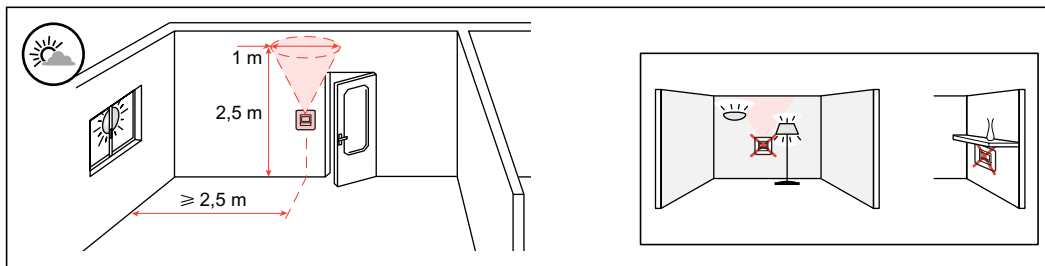

	29 V _~
	7 mA
	4 x (Ø 0,6 mm <  < Ø 0,8 mm)
	-5°C / +45°C
	 PIR
	300 lux
	15 mn
	Mode Auto ON/OFF
	8 m

Auto ON/OFF

Manual ON / Auto OFF

ON/OFF

www.legrandoc.com

	5 - 1275 lux
	5 sec - 17 h 59 min 59 sec
	25% - 50% - 75% - 100%
Mode	Auto- Manual - Walkthrough