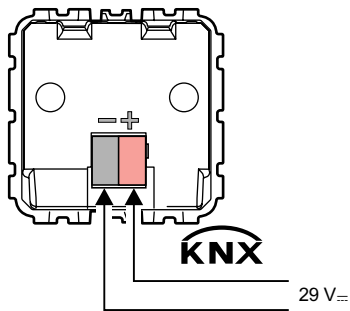

	29 V _~
	7 mA
	4 x (Ø 0,6 mm <  < Ø 0,8 mm)
	-5°C / +45°C
	 PIR
	300 lux
	15 mn
	Mode Auto ON/OFF
	8 m

Auto ON/OFF

Manual ON / Auto OFF

ON/OFF

www.legrandoc.com

	5 - 1275 lux
	5 sec - 17 h 59 min 59 sec
	25% - 50% - 75% - 100%
Mode	Auto- Manual - Walkthrough