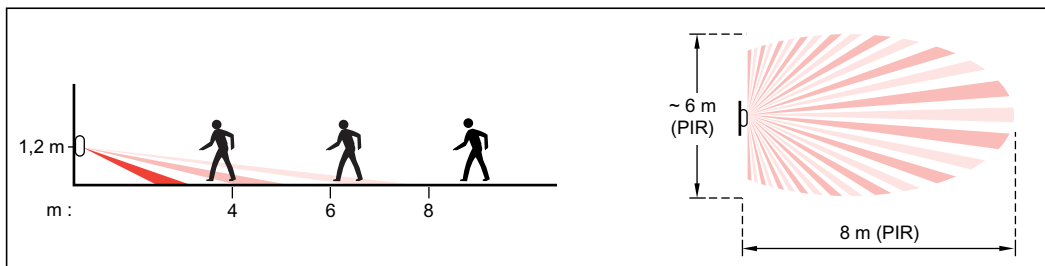

	29 V _~
	7 mA
	4 x (Ø 0,6 mm <  < Ø 0,8 mm)
	-5°C / +45°C
	 PIR
	300 lux
	15 mn
	Mode Auto ON/OFF
	8 m

Auto ON/OFF

Manual ON / Auto OFF

ON/OFF

www.legrandoc.com

	5 - 1275 lux
	5 sec - 17 h 59 min 59 sec
	25% - 50% - 75% - 100%
Mode	Auto- Manual - Walkthrough