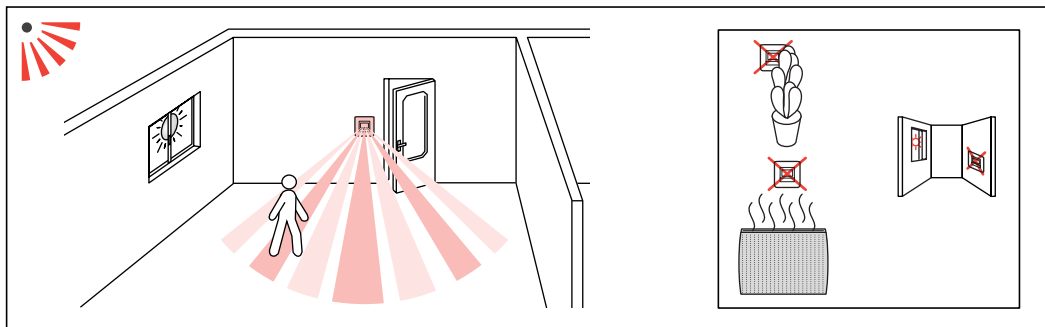

	29 V _~
	7 mA
	4 x (Ø 0,6 mm <  < Ø 0,8 mm)
	-5°C / +45°C
	 PIR
	300 lux
	15 mn
	Mode Auto ON/OFF
	8 m

Auto ON/OFF

Manual ON / Auto OFF

ON/OFF

www.legrandoc.com

	5 - 1275 lux
	5 sec - 17 h 59 min 59 sec
	25% - 50% - 75% - 100%
Mode	Auto- Manual - Walkthrough