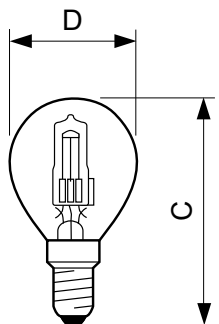

Controls and Dimming	
Regulovatelné	Ano

Mechanical and Housing	
Úprava žárovky	Čirá (CL)

Approval and Application	
Štítek energetické účinnosti (EEL)	D
Spotřeba energie kWh/1000 h	28 kWh

Luminaire Design Requirements	
Teplota patice (max.)	130 °C

### Rozměrové výkresy

Product	D (max)	C (max)
Halogen Classic 28W E14 230V P45 1CT/15 SRP	46 mm	80 mm

HalClass 28W E14 230V P45 CL