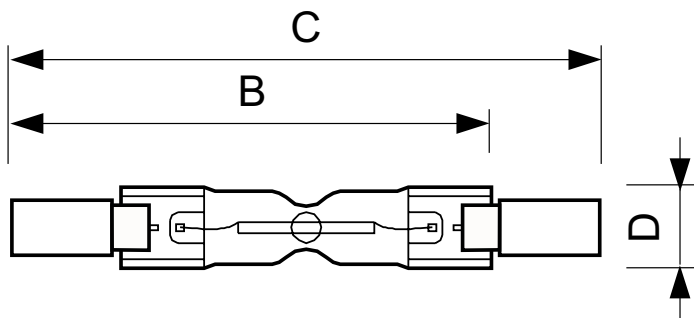

Plusline ES Compact

Plusline 78mm 2y 120W R7s 230V 1BB

Lineární halogenová žárovka pro síťové napětí s špičkovou kvalitou a spolehlivostí. Nabízí dlouhou životnost a zářivé halogenové světlo. Ideální řešení pro dekorativní svítidla.

Údaje o produktu

General Information	
Patice	R7S [R7s]
Provozní poloha	UNIVERSAL [Univerzální]
Jmenovitá životnost (jmen.)	2000 h
Cyklus přepínání	8 000x
Light Technical	
Světelný tok (jmen.)	2220 lm
Světelný tok (jmen.) (nom.)	2220 lm
Korelační teplota chromatičnosti (jmen.)	2900 K
Měrný výkon (jmen.) (nom.)	18,5 lm/W
Index barevného podání (jmen.)	100
Světelný tok na konci jmenovité životnosti (min.)	80 %
Operating and Electrical	
Power (Rated) (Nom)	120 W
Proud zdroje (jmen.)	0,52 A
Ekvivalentní příkon	150 W
Doba spuštění (jmen.)	0,0 s
Doba zahřátí na 60 % světla (jmen.)	instant full light
Účinnost (jmen.)	1
Napětí (jmen.)	230 V

Controls and Dimming	
Regulovatelné	Ano
Mechanical and Housing	
Úprava žárovky	Čírá (CL)
Informace na patici	18
Approval and Application	
Štítek energetické účinnosti (EEL)	D
Spotřeba energie kWh/1000 h	120 kWh
Luminaire Design Requirements	
Teplota žárovky (max.)	900 °C
Skok v minimálním rozdílu teplot (max.)	350 °C
Product Data	
Úplný kód výrobku	872790085223300
Objednávací název produktu	Plusline 78mm 2y 120W R7s 230V 1BB
EAN/UPC – výrobek	8727900852233
Objednávací kód	85223300
Číslování – počet v balení	1
Číslování – balení v krabici	100
Materiál č. (12NC)	924587244210
Celková hmotnost (kus)	7,000 g

Plusline ES Compact

Rozměrové výkresy

Product	D (max)	B (max)	B	B (min)	C (max)
Plusline 78mm 2y 120W R7s 230V 1BB	11 mm	76,5 mm	74,9 mm	73,3 mm	78 mm

DEComp 78mm 2y 120W R7s/18 230V T11 CL