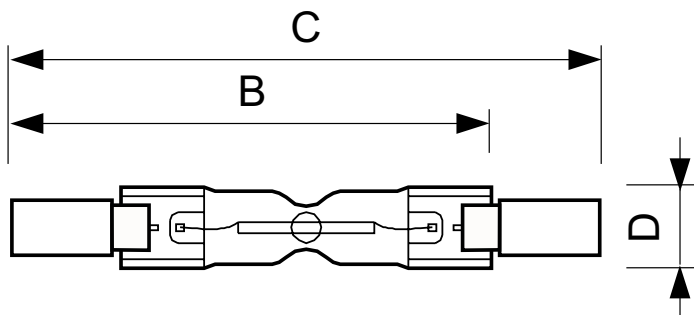

Údaje o produktu

| General Information | | Controls and Dimming | |
|---|--------------------------|---|-----------------------------------|
| Patice | R7S [R7s] | Regulovatelné | Ano |
| Provozní poloha | UNIVERSAL [Univerzální] | | |
| Jmenovitá životnost (jmen.) | 2000 h | Mechanical and Housing | |
| Cyklus přepínání | 8 000x | Úprava žárovky | Čirá (CL) |
| | | Informace na patici | 18 |
| Light Technical | | Approval and Application | |
| Světelný tok (jmen.) | 1415 lm | Štítek energetické účinnosti (EEL) | D |
| Světelný tok (jmen.) (nom.) | 1415 lm | Spotřeba energie kWh/1000 h | 80 kWh |
| Korelační teplota chromatičnosti (jmen.) | 2900 K | Luminaire Design Requirements | |
| Měrný výkon (jmen.) (nom.) | 17,5 lm/W | Teplota žárovky (max.) | 900 °C |
| Index barevného podání (jmen.) | 100 | Skok v minimálním rozdílu teplot (max.) | 350 °C |
| Světelný tok na konci jmenovité životnosti (min.) | 80 % | Product Data | |
| Operating and Electrical | | Úplný kód výrobku | 872790085228800 |
| Power (Rated) (Nom) | 80.0 W | Objednávací název produktu | Plusline 78mm 2y 80W R7s 230V 1BB |
| Proud zdroje (jmen.) | 0,35 A | EAN/UPC – výrobek | 8727900852288 |
| Ekvivalentní příkon | 100 W | Objednávací kód | 85228800 |
| Doba spuštění (jmen.) | 0,0 s | Číslování – počet v balení | 1 |
| Doba zahřátí na 60 % světla (jmen.) | instant full light | Číslování – balení v krabici | 100 |
| Účinnost (jmen.) | 1 | Materiál č. (12NC) | 924587144210 |
| Napětí (jmen.) | 230 V | Celková hmotnost (kus) | 5,380 g |

Plusline ES Compact

Rozměrové výkresy

| Product | D (max) | B (max) | B | B (min) | C (max) |
|--------------------------------------|---------|---------|---------|---------|---------|
| Plusline 78mm 2y 80W R7s 230V 1BB | 11 mm | 76,5 mm | 74,9 mm | 73,3 mm | 78 mm |