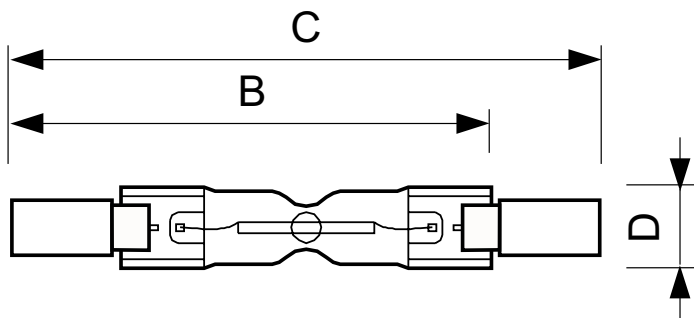

## Plusline 78mm 2y 48W R7s 230V 1BB

Lineární halogenová žárovka pro síťové napětí s špičkovou kvalitou a spolehlivostí. Nabízí dlouhou životnost a zářivé halogenové světlo. Ideální řešení pro dekorativní svítidla.

### Údaje o produktu

General Information	
Patice	R7S [ R7s]
Provozní poloha	UNIVERSAL [ Univerzální]
Jmenovitá životnost (jmen.)	2000 h
Cyklus přepínání	8 000x
Light Technical	
Světelný tok (jmen.)	780 lm
Světelný tok (jmen.) (nom.)	750 lm
Korelační teplota chromatičnosti (jmen.)	2900 K
Měrný výkon (jmen.) (nom.)	15,6 lm/W
Index barevného podání (jmen.)	100
Světelný tok na konci jmenovité životnosti (min.)	80 %
Operating and Electrical	
Power (Rated) (Nom)	48.0 W
Proud zdroje (jmen.)	0,21 A
Ekvivalentní příkon	60 W
Doba spuštění (jmen.)	0,0 s
Doba zahřátí na 60 % světla (jmen.)	instant full light
Účinnost (jmen.)	1
Napětí (jmen.)	230 V

Controls and Dimming	
Regulovatelné	Ano
Mechanical and Housing	
Úprava žárovky	Čirá (CL)
Informace na patici	18
Approval and Application	
Štítek energetické účinnosti (EEL)	D
Spotřeba energie kWh/1000 h	48 kWh
Luminaire Design Requirements	
Teplota žárovky (max.)	900 °C
Skok v minimálním rozdílu teplot (max.)	350 °C
Product Data	
Úplný kód výrobku	872790085231800
Objednávací název produktu	Plusline 78mm 2y 48W R7s 230V 1BB
EAN/UPC – výrobek	8727900852318
Objednávací kód	85231800
Číslování – počet v balení	1
Číslování – balení v krabici	100
Materiál č. (12NC)	924587044210
Celková hmotnost (kus)	7,000 g

### Rozměrové výkresy

Product	D (max)	B (max)	B	B (min)	C (max)
Plusline 78mm 2y 48W R7s 230V 1BB	11 mm	76,5 mm	74,9 mm	73,3 mm	78 mm

DEComp 78mm 2y 48W R7s/18 230V T11 CL