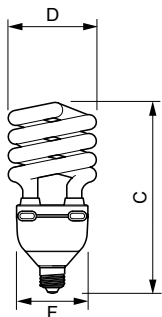

Údaje o produktu

General Information	
Patice	E27 [E27]
Jmenovitá životnost (jmen.)	10000 h
Cyklus přepínání	10 000x
Light Technical	
Kód barvy	827 [CCT: 2700 K]
Světelný tok (jmen.)	3080 lm
Světelný tok (jmen.) (nom.)	3080 lm
Barevné konstrukce	Teplá bílá (WW)
Jmenovitý světelný tok 2000 hod. (jmen.)	88 %
Barevná souřadnice X (jmen.)	463
Barevná souřadnice Y (jmen.)	420
Korelační teplota chromatičnosti (jmen.)	2700 K
Měrný výkon (jmen.) (nom.)	68,38 lm/W
Index barevného podání (jmen.)	80
Světelný tok na konci jmenovité životnosti (jmen.)	60 %
Operating and Electrical	
Vstupní frekvence	50 nebo 60 Hz
Power (Rated) (Nom)	45.0 W
Proud zdroje (jmen.)	190 mA
Ekvivalentní příkon	198 W
Doba spuštění (jmen.)	1,5 s
Doba zahřátí na 60 % světla (max.)	60 s
Účinnost (jmen.)	0.92
Napětí (jmen.)	220-240 V
Controls and Dimming	
Regulovatelné	Ne
Approval and Application	
Štítek energetické účinnosti (EEL)	A
Obsah rtuti (Hg) (max.)	3.5 mg
Spotřeba energie kWh/1000 h	45 kWh
Product Data	
Úplný kód výrobku	872790080822300
Objednávací název produktu	Tornado High Lumen 45W WW E27 1CT/6
EAN/UPC – výrobek	8727900808223
Objednávací kód	80822300
Číslování – počet v balení	1
Číslování – balení v krabičce	6
Materiál č. (12NC)	929676005701
Celková hmotnost (kus)	0,270 kg

Rozměrové výkresy

Product	C (max)	F (max)	D (max)
Tornado High Lumen 45W WW E27 1CT/6	244 mm	88,1 mm	102 mm

HL HS HV 10Kh EMI HPF 45W 220-240V E27WW