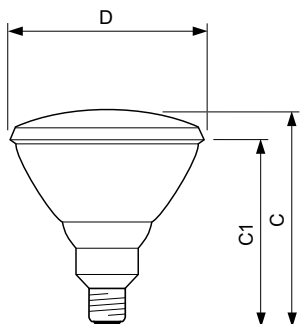

| Controls and dimming |     |
|----------------------|-----|
| Regulovatelné        | Ano |

| Mechanical and housing |                      |
|------------------------|----------------------|
| Úprava žárovky         | Červená              |
| Materiál žárovky       | Tvrzené sklo         |
| Tvar žárovky           | PAR38 [ PAR38/121mm] |

| Product data                     |                                   |
|----------------------------------|-----------------------------------|
| Úplný kód výrobku                | 871150060053015                   |
| Objednávací název produktu       | PAR38 IR 175W E27 230V Red 1CT/12 |
| EAN/UPC – výrobek                | 8711500600530                     |
| Objednávací kód                  | 60053015                          |
| Číslování SAP – počet v balení   | 1                                 |
| Číslování SAP – balení v krabici | 12                                |
| Materiál SAP                     | 923801444210                      |

### Rozměrové výkresy

PAR38 IR 175W E27 230V Red 1CT/12

| Product                           | D      | C (max) | C1 (max) |
|-----------------------------------|--------|---------|----------|
| PAR38 IR 175W E27 230V Red 1CT/12 | 121 mm | 136 mm  | 124 mm   |