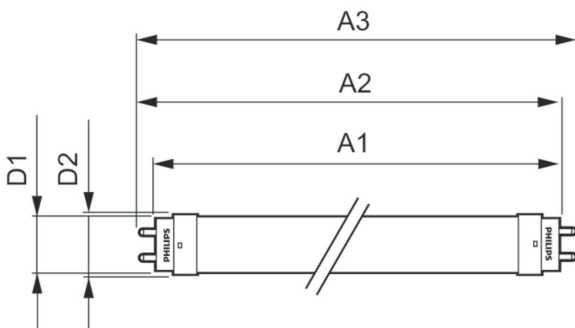

CorePro LEDtube EM/Mains

Mechanical and Housing

Materiál žárovky	Glass
Délka výrobku	1200 mm

Approval and Application

Štítek energetické účinnosti (EEL)	A+
Výrobek šetřící energii	Yes
Značky schválení	CE marking RoHS compliance KEMA Keur certificate
Spotřeba energie kWh/1000 h	15 kWh

Product Data

Úplný kód výrobku	871869671107100
Objednávací název produktu	CorePro LEDtube 1200mm 14.5W840
EAN/UPC – výrobek	8718696711071
Objednávací kód	71107100
Číslování SAP – počet v balení	1
Číslování SAP – balení v krabici	10
Materiál SAP	929001338802
Celková hmotnost SAP (kus)	0,215 kg

Rozměrové výkresy

TLED 4ft 14.5-36W 1600lm 4000K G13 Ess

Product	D1	D2	A1	A2	A3
CorePro LEDtube 1200mm 14.5W840	25,7 mm	28 mm	1198 mm	1205 mm	1212 mm

Fotometrické údaje

LEDtube 1200mm 15W G13 840 1600lm

LEDtube 1500mm 20W G13 840 2200lm