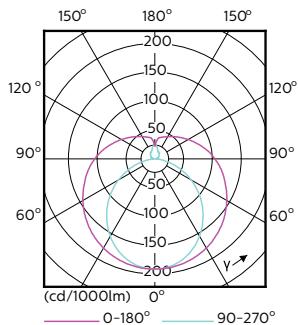

Rozměrové výkresy

TLED 4ft 14.5-36W 1600lm 4000K G13 Ess

Product	D1	D2	A1	A2	A3
CorePro LEDtube 1200mm 14.5W840	25,7 mm	28 mm	1198 mm	1205 mm	1212 mm

Fotometrické údaje

LEDtube 1200mm 15W G13 840 1600lm

LEDtube 1500mm 20W G13 840 2200lm

CorePro LEDtube EM/Mains

Fotometrické údaje

LEDtube 1500mm 20W G13 840 2200lm

Životnost

LEDtube 1500mm 20W G13 840 2200lm

LEDtube 1500mm 20W G13 840 2200lm