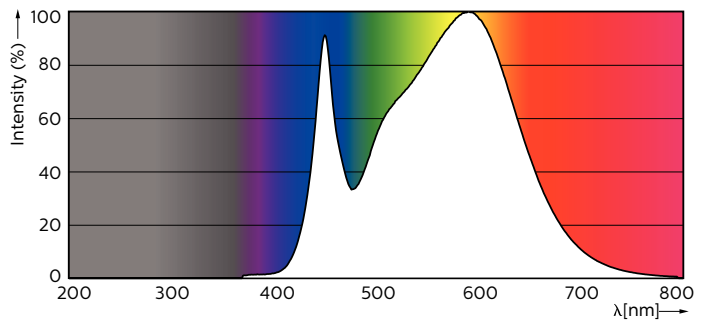

CorePro LEDtube EM/Mains

Mechanical and Housing

Materiál žárovky	Glass
Délka výrobku	1200 mm

Approval and Application

Štítek energetické účinnosti (EEL)	A+
Výrobek šetřící energii	Yes
Značky schválení	CE marking RoHS compliance KEMA Keur certificate
Spotřeba energie kWh/1000 h	15 kWh

Rozměrové výkresy

TLED 4ft 14.5-36W 1600lm 4000K G13 Ess

Product	D1	D2	A1	A2	A3
CorePro LEDtube 1200mm 14.5W840	25,7 mm	28 mm	1198 mm	1205 mm	1212 mm

Fotometrické údaje

LEDtube 1200mm 15W G13 840 1600lm

LEDtube 1500mm 20W G13 840 2200lm