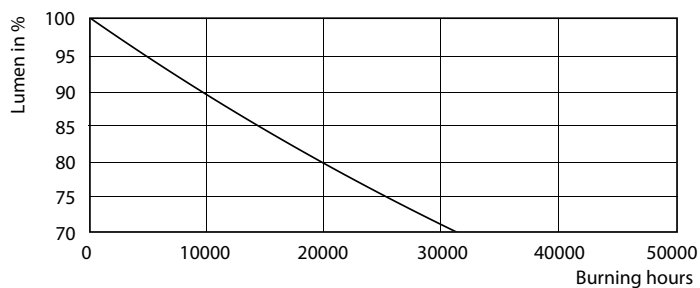

CorePro LEDtube EM/Mains

Fotometrické údaje

LEDtube 1500mm 20W G13 840 2200lm

Životnost

LEDtube 1500mm 20W G13 840 2200lm

LEDtube 1500mm 20W G13 840 2200lm