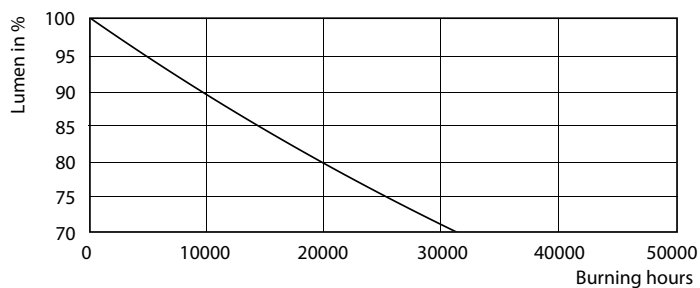

LEDtube 1500mm 20W G13 840 2200lm