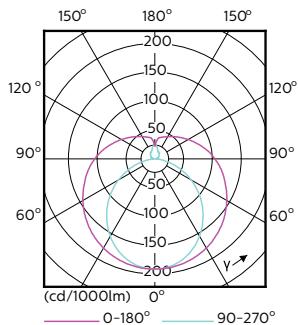

CorePro LEDtube EM/Mains

Fotometrické údaje

LEDtube 1500mm 20W G13 840 2200lm