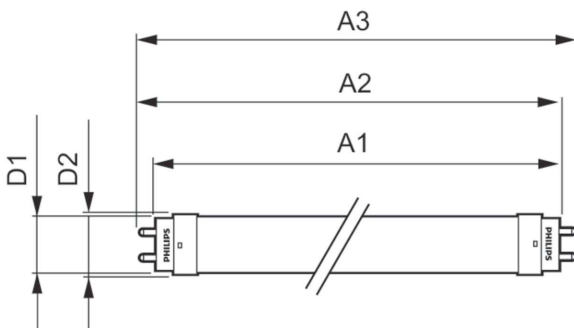

CorePro LEDtube EM/Mains

Mechanical and Housing

Materiál žárovky	Glass
Délka výrobku	600 mm

Approval and Application

Štítek energetické účinnosti (EEL)	A+
Výrobek šetřící energii	Yes
Značky schválení	CE marking RoHS compliance KEMA Keur certificate
Spotřeba energie kWh/1000 h	8 kWh

Product Data

Úplný kód výrobku	871869671103300
Objednávací název produktu	CorePro LEDtube 600mm 8W840
EAN/UPC – výrobek	8718696711033
Objednávací kód	71103300
Číslování SAP – počet v balení	1
Číslování SAP – balení v krabici	10
Materiál SAP	929001338602
Celková hmotnost SAP (kus)	0,120 kg

Rozměrové výkresy

TLED 2ft 8-18W 800lm 4000K G13 Ess-Corep

Product	D1	D2	A1	A2	A3
CorePro LEDtube 600mm 8W840	25,7 mm	28 mm	588,5 mm	595,5 mm	602,5 mm

Fotometrické údaje

LEDtube 600mm 8W G13 840 800lm