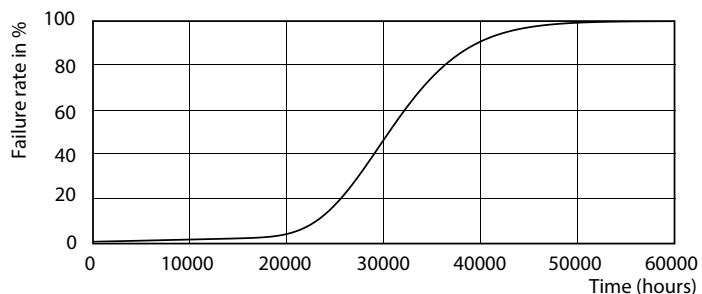

Životnost

LEDtube 1500mm 20W G13 840 2200lm