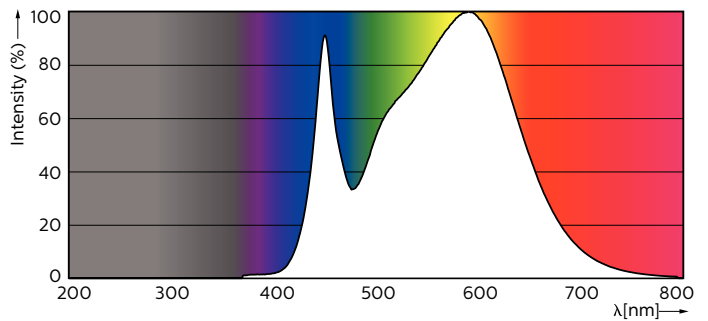

LEDtube 1500mm 20W G13 840 2200lm