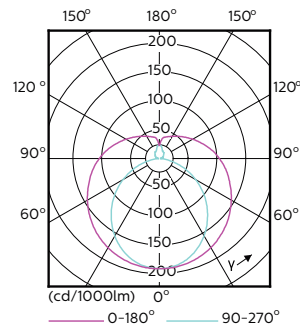

LEDtube 600mm 8W G13 865 800lm

LEDtube 1500mm 20W G13 840 2200lm