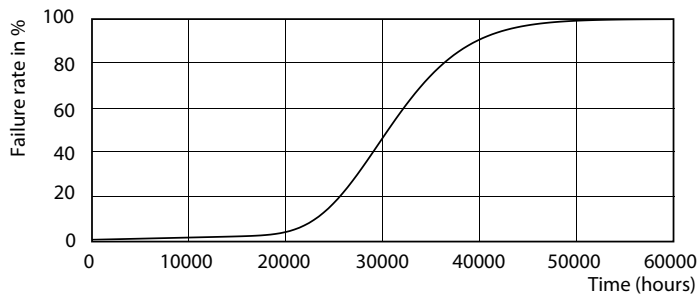

Životnost

LEDtube 1500mm 20W G13 840 2200lm