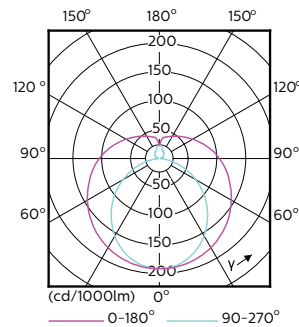

LEDtube 1500mm 20W G13 840 2200lm

LEDtube 1200mm 15W G13 865 1600lm