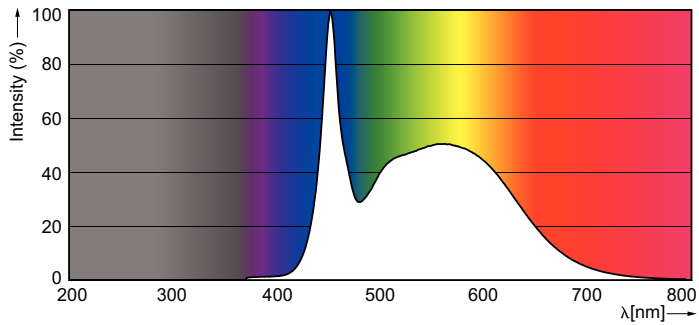

CorePro LEDtube EM/Mains

Fotometrické údaje

SDPO_MLEDGA_0051-Spectral Power distribution