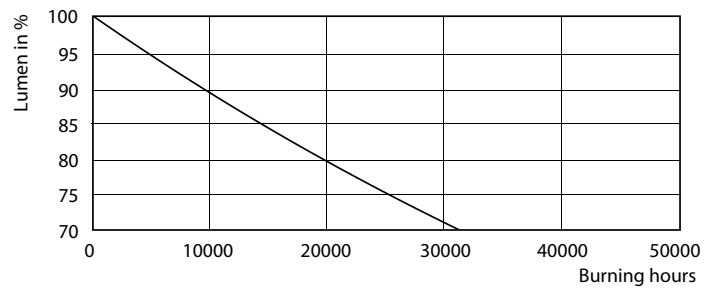

LEDtube 1500mm 20W G13 840 2200lm

LEDtube 1200mm 15W G13 865 1600lm

CorePro LEDtube EM/Mains

Fotometrické údaje

SDPO_MLEDGA_0051-Spectral Power distribution

Životnost

LEDtube 1500mm 20W G13 840 2200lm

LEDtube 1500mm 20W G13 840 2200lm