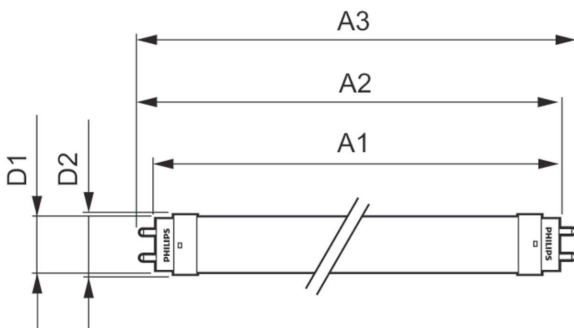

CorePro LEDtube EM/Mains

Mechanical and Housing

Materiál žárovky	Glass
Délka výrobku	1200 mm

Approval and Application

Štítek energetické účinnosti (EEL)	A+
Výrobek šetřící energii	Yes
Značky schválení	CE marking RoHS compliance KEMA Keur certificate
Spotřeba energie kWh/1000 h	15 kWh

Product Data

Úplný kód výrobku	871869671109500
Objednávací název produktu	CorePro LEDtube 1200mm 14.5W865
EAN/UPC – výrobek	8718696711095
Objednávací kód	71109500
Číslování SAP – počet v balení	1
Číslování SAP – balení v krabici	10
Materiál SAP	929001338902
Celková hmotnost SAP (kus)	0,215 kg

Rozměrové výkresy

TLED 4ft 14.5-36W 1600lm 6500K G13 Ess

Product	D1	D2	A1	A2	A3
CorePro LEDtube 1200mm 14.5W865	25,7 mm	28 mm	1198 mm	1205 mm	1212 mm

Fotometrické údaje