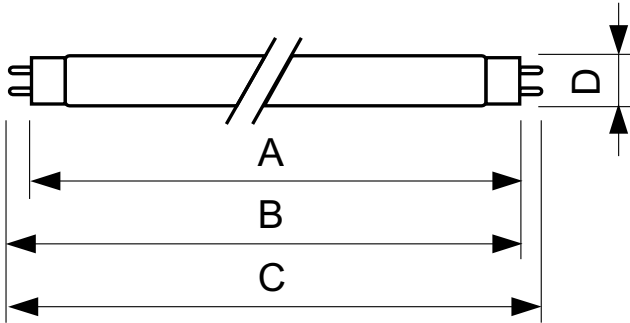

Údaje o produktu

General information	
Patice	G13 [Medium Bi-Pin Fluorescent]
Životnost do 10 % poruch (jmen.)	12000 h
Životnost do 50 % poruch (jmen.)	15000 h
Životnost do 50 % poruch při předehřívání (jmen.)	20000 h
Light technical	
Kód barvy	170
Světelný tok (jmen.)	4300 lm
Světelný tok (jmen.) (nom.)	4300 lm
Barevné konstrukce	Zelená (G)
LLMF 2000 h (jmen.)	90 %
Operating and electrical	
Power (Rated) (Nom)	36,0 W
Proud zdroje (jmen.)	0,440 A
Temperature	
Konstrukční teplota (jmen.)	25 °C
Controls and dimming	
Regulovatelné	Ano
Mechanical and housing	
Tvar žárovky	T8 [26 mm (T8)]
Approval and application	
Obsah rtuti (Hg) (jmen.)	1,7 mg
Spotřeba energie kWh/1000 h	42 kWh

TL-D Colored

Product data

Úplný kód výrobku	871150064300140
Objednací název produktu	TL-D Colored 36W Green 1SL/25
EAN/UPC – výrobek	8711500643001
Objednací kód	64300140
Místní kód	TLD3617

Číslování SAP – počet v balení	1
Číslování SAP – balení v krabici	25
Materiál SAP	928048501705
Celková hmotnost kopie (kus)	135,000 g

Rozměrové výkresy

TL-D Colored 36W Green 1SL/25

Product	D (max)	A (max)	B (max)	B (min)	C (max)
TL-D Colored 36W Green 1SL/25	28,0 mm	1199,4 mm	1206,5 mm	1204,1 mm	1213,6 mm

Fotometrické údaje

TL-DCOL 170