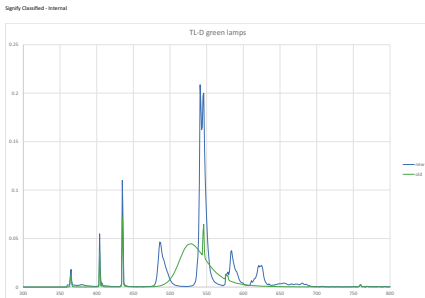

TL-D Colored

Product data

Úplný kód výrobku	871150064300140
Objednací název produktu	TL-D Colored 36W Green 1SL/25
EAN/UPC – výrobek	8711500643001
Objednací kód	64300140
Místní kód	TLD3617

Číslování SAP – počet v balení	1
Číslování SAP – balení v krabici	25
Materiál SAP	928048501705
Celková hmotnost kopie (kus)	135,000 g

Rozměrové výkresy

TL-D Colored 36W Green 1SL/25

Product	D (max)	A (max)	B (max)	B (min)	C (max)
TL-D Colored 36W Green 1SL/25	28,0 mm	1199,4 mm	1206,5 mm	1204,1 mm	1213,6 mm

Fotometrické údaje

TL-DCOL 170