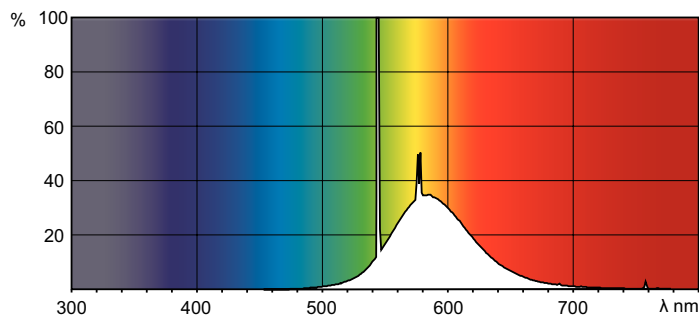

Rozměrové výkresy

TL-D Colored 36W Yellow 1SL/25

Product	D (max)	A (max)	B (max)	B (min)	C (max)
TL-D Colored 36W Yellow 1SL/25	28,0 mm	1199,4 mm	1206,5 mm	1204,1 mm	1213,6 mm

Fotometrické údaje

LDPB_TL-DCOL_160-Spectral power distribution B/W

Barva světla TL-D /160