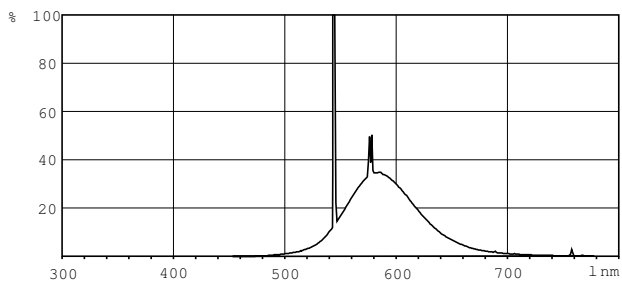

Rozměrové výkresy

TL-D Colored 36W Yellow 1SL/25

Product	D (max)	A (max)	B (max)	B (min)	C (max)
TL-D Colored 36W Yellow 1SL/25	28,0 mm	1199,4 mm	1206,5 mm	1204,1 mm	1213,6 mm

Fotometrické údaje

LDPB_TL-DCOL_160-Spectral power distribution B/W