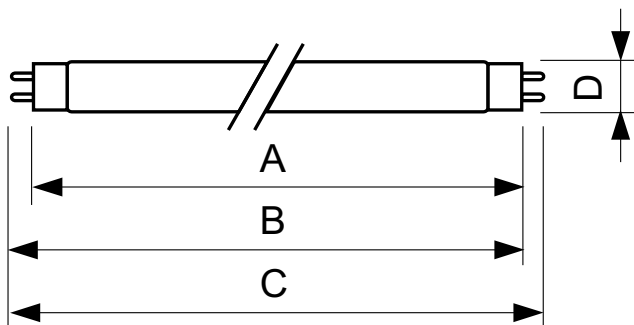

Údaje o produktu

General information		Napětí (jmen.)		103 V	
Patice	G13 [Medium Bi-Pin Fluorescent]				
Životnost do 10 % poruch (jmen.)	12000 h				
Životnost do 50 % poruch (jmen.)	15000 h				
Light technical		Temperature			
Kód barvy	160	Konstrukční teplota (jmen.)	25 °C		
Světelný tok (jmen.)	1580 lm				
Světelný tok (jmen.) (nom.)	1580 lm	Controls and dimming			
Barevné konstrukce	Žlutá	Regulovatelné	Ano		
LLMF 2000 h (jmen.)	85 %	Mechanical and housing			
		Tvar žárovky	T8 [26 mm (T8)]		
Operating and electrical		Approval and application			
Power (Rated) (Nom)	36,0 W	Obsah rtuti (Hg) (jmen.)	13,0 mg		
Proud zdroje (jmen.)	0,440 A	Spotřeba energie kWh/1000 h	44 kWh		

TL-D Colored

Product data

Úplný kód výrobku	871150072751040
Objednací název produktu	TL-D Colored 36W Yellow 1SL/25
EAN/UPC – výrobek	8711500727510
Objednací kód	72751040
Místní kód	TLD3616

Číslování SAP – počet v balení	1
Číslování SAP – balení v krabici	25
Materiál SAP	928048501605
Celková hmotnost kopie (kus)	135,000 g

Rozměrové výkresy

TL-D Colored 36W Yellow 1SL/25

Product	D (max)	A (max)	B (max)	B (min)	C (max)
TL-D Colored 36W Yellow 1SL/25	28,0 mm	1199,4 mm	1206,5 mm	1204,1 mm	1213,6 mm

Fotometrické údaje

LDPB_TL-DCOL_160-Spectral power distribution B/W