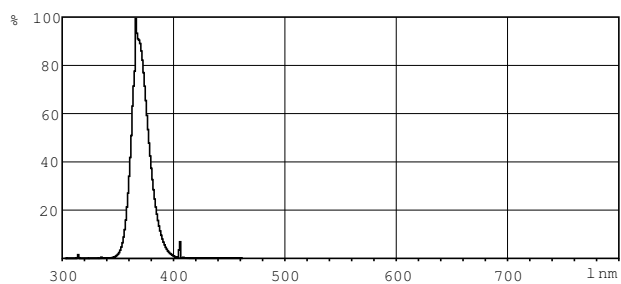

TL-D Blacklight Blue

Celková hmotnost kopie (kus) 211,000 g

Rozměrové výkresy

Product	D (max)	A (max)	B (max)	B (min)	C (max)
TL-D 36W BLB 1SL/25	28 mm	1199,4 mm	1206,5 mm	1204,1 mm	1213,6 mm

TL-D 36W BLB 1SL/25

Fotometrické údaje

LDPB_TL-DBLB_0001-Spectral power distribution B/W

Barva světla /108