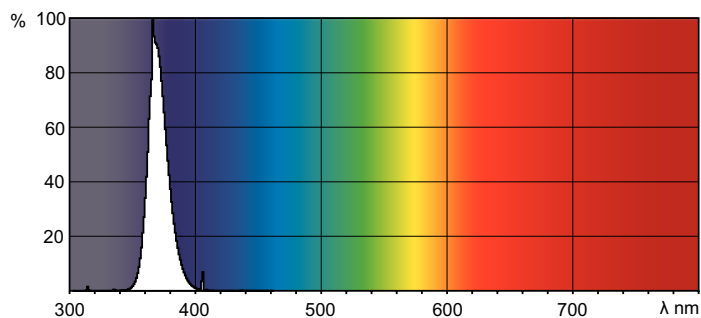

Fotometrické údaje

LDPB_TL-DBLB_0001-Spectral power distribution B/W

Barva světla /108