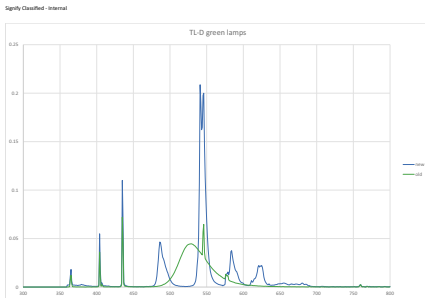

TL-D Colored

Product data

Úplný kód výrobku	871150064298140
Objednací název produktu	TL-D Colored 18W Green 1SL/25
EAN/UPC – výrobek	8711500642981
Objednací kód	64298140
Místní kód	TLD1817

Číslování SAP – počet v balení	1
Číslování SAP – balení v krabici	25
Materiál SAP	928048001705
Celková hmotnost kopie (kus)	71,000 g

Rozměrové výkresy

TL-D Colored 18W Green 1SL/25

Product	D (max)	A (max)	B (max)	B (min)	C (max)
TL-D Colored 18W Green 1SL/25	28,0 mm	589,8 mm	596,9 mm	594,5 mm	604,0 mm

Fotometrické údaje

TL-DCOL 170