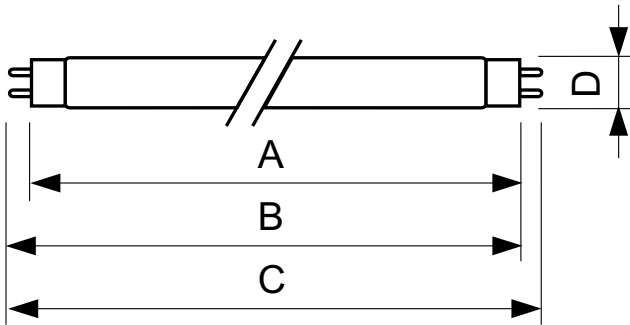

Údaje o produktu

General information		Napětí (jmen.)	
Patice	G13 [Medium Bi-Pin Fluorescent]	59 V	
Životnost do 10 % poruch (jmen.)	12000 h	Temperature	
Životnost do 50 % poruch (jmen.)	15000 h	Konstrukční teplota (jmen.)	25 °C
Životnost do 50 % poruch při předehřívání (jmen.)	20000 h	Controls and dimming	
Light technical		Regulovatelné	Ano
Kód barvy	170	Mechanical and housing	
Světelný tok (jmen.)	1800 lm	Tvar žárovky	T8 [26 mm (T8)]
Světelný tok (jmen.) (nom.)	1800 lm	Approval and application	
Barevné konstrukce	Zelená (G)	Obsah rtuti (Hg) (jmen.)	1,7 mg
LLMF 2000 h (jmen.)	90 %	Spotřeba energie kWh/1000 h	22 kWh
Operating and electrical			
Power (Rated) (Nom)	18,0 W		
Proud zdroje (jmen.)	0,360 A		

TL-D Colored

Product data

Úplný kód výrobku	871150064298140
Objednací název produktu	TL-D Colored 18W Green 1SL/25
EAN/UPC – výrobek	8711500642981
Objednací kód	64298140
Místní kód	TLD1817

Číslování SAP – počet v balení	1
Číslování SAP – balení v krabici	25
Materiál SAP	928048001705
Celková hmotnost kopie (kus)	71,000 g

Rozměrové výkresy

TL-D Colored 18W Green 1SL/25

Product	D (max)	A (max)	B (max)	B (min)	C (max)
TL-D Colored 18W Green 1SL/25	28,0 mm	589,8 mm	596,9 mm	594,5 mm	604,0 mm

Fotometrické údaje

TL-DCOL 170