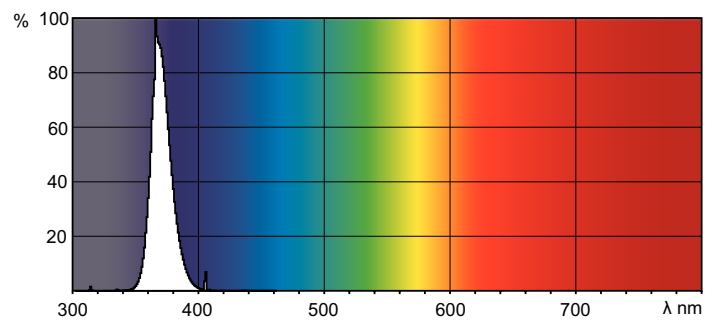

Fotometrické údaje

LDPB_TL-DBLB_0001-Spectral power distribution B/W

Barva světla /108