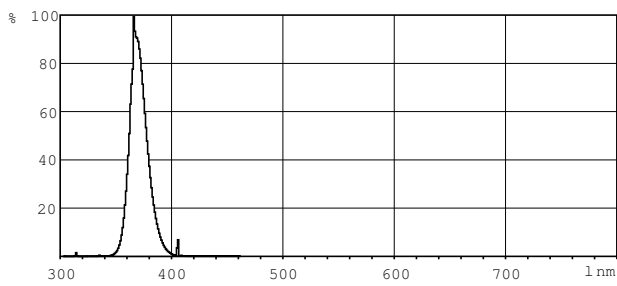

TL-D Blacklight Blue

Celková hmotnost kopie (kus) 71.000 g

Rozměrové výkresy

Product	D (max)	A (max)	B (max)	B (min)	C (max)
TL-D 18W BLB 1SL/25	28 mm	589,8 mm	596,9 mm	594,5 mm	604 mm

TL-D 18W BLB 1SL/25

Fotometrické údaje

LDPB_TL-DBLB_0001-Spectral power distribution B/W

Barva světla /108