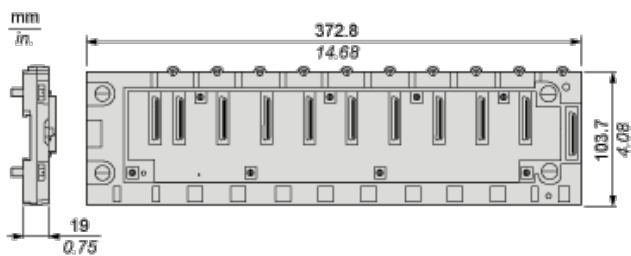

## Doplňěk

Počet slotů	8 sběrnice X
Kompatibilita	Napájecí zdroj BMXCPS Procesor BMXP34 I/O modul Specifický aplikační modul
Spotřeba energie	2 W
Elektrické připojení	1 konektor (XBE) rozšiřovací modul
Upevnění	4 šrouby M6 deska Příchýtkami 35 mm symetrická DIN lišta 4 šrouby 4,32...6,35 mm na panel
Hmotnost přístroje	0,95 kg

## Dimensions

### Mounting on Panels

Dimensions in mm / in.

(1) The diameter of the fastening holes must allow use of M4, M5, M6 and UNC #6 screws.

Rack	a	b	Size of the rack and extension module
BMXXBP040 and BMXXBP0400H	207.8 mm (8.187 in.)	242.2 mm (9.543 in.)	243.4 mm (9.59 in.)