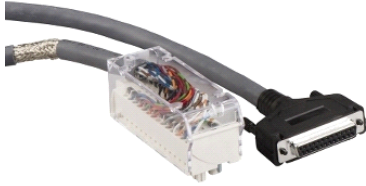

BMXFTA300

kabel s konektorem-28-pin. svorka-SUB-D 25 pro
M340 I/O-3 m

Hlavní parametry

Řada výrobků	Platforma Modicon M340
Příslušenství / náhradní díly	Předtvarovaná sada kabelů
Kompatibilita	ABE7CPA02 ABE7CPA03 ABE7CPA31/E BMXAMI0800 BMXAMI0810
Elektrické připojení	1 konektor SUB-D 25 strana podkladu 1 vyjímatelná svorkovnice 28 cestný strana modulu
Délka kabelu	3 m