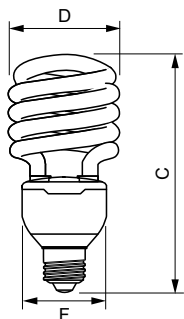

Tornado T3

Varování a bezpečnost

- Při rozbití zářivky je extrémně malá pravděpodobnost dopadu na zdraví. Pokud se zářivka rozbije odstraňte její zbytky, nejlépe v rukavicích, a vyvětrejte místnost na 30 minut. Vložte je do uzavřeného plastového sáčku a zanechte je do místního sběrného místa k recyklaci. Nepoužívejte vysavač.
- Kompaktní zářivky jsou považovány za nebezpečný odpad a je třeba je likvidovat v místním sběrném místě, odkud budou předány k recyklaci. V rámci evropských předpisů pro osvětlovací prvky byla vytvořena infrastruktura organizací zajišťujících recyklaci rtuti a dalších kovů, skla apod.

Rozměrové výkresy