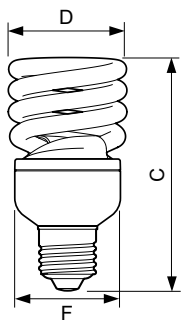

| Doba spuštění (jmen.)              | 0,3 s                                       |
|------------------------------------|---|
| Doba zahřátí na 60 % světla (min.) | 5 s   |
| Doba zahřátí na 60 % světla (max.) | 40 s  |
| Účinnost (jmen.)                   | 0,6   |
| Napětí (jmen.)                     | 220-240 V                                   |
| Controls and Dimming               |   |
| Regulovatelné                      | Ne  |
| Approval and Application           |   |
| Štítek energetické účinnosti (EEL) | A   |
| Obsah rtuti (Hg) (max.)            | 2 mg  |
| Spotřeba energie kWh/1000 h        | 20 kWh                                      |
| Product Data                       |   |
| Úplný kód výrobku                  | 871829168008600                             |
| Objednávací název produktu         | EconomyTwister 20W WW E27<br>220-240V 1PF/6 |
| EAN/UPC – výrobek                  | 8718291680086                               |
| Objednávací kód                    | 68008600                                    |
| Číslování – počet v balení         | 1   |
| Číslování – balení v krabici       | 6   |
| Materiál č. (12NC)                 | 929689218901                                |
| Celková hmotnost (kus)             | 0,064 kg                                    |

### Rozměrové výkresy

| Product                                  | D (max) | C (max)  | F (max) |
|--|---------|----------|---------|
| EconomyTwister 20W WW E27 220-240V 1PF/6 | 56,5 mm | 111,5 mm | 47 mm   |