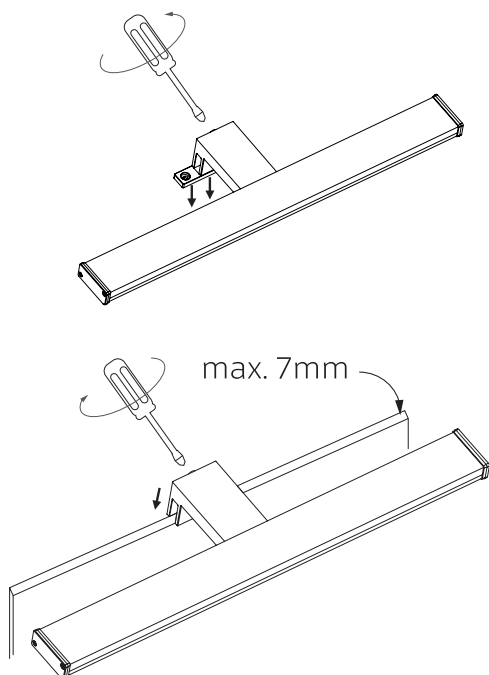

Instalace | Inštalácia | Installation | Installierung

Model	W	lm	mA	K	☎	📦
PN12100002	8	680	65	3000	400	190g
PN12300002	8	720	65	4000	400	190g
PN12100003	12	1020	100	3000	600	245g
PN12300003	12	1080	100	4000	600	245g
PN12100006	8	680	65	3000	400	190g
PN12300006	8	720	65	4000	400	190g
PN12100007	12	1020	100	3000	600	245g
PN12300007	12	1080	100	4000	600	245g

1

2a

2b

3

4

Technické údaje se mohou změnit bez předchozího upozornění.
Technické údaje sa môžu zmeniť bez predchádzajúceho upozornenia.