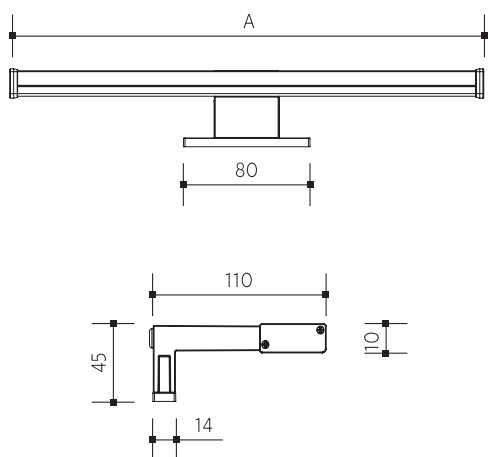

Instalace | Inštalácia | Installation | Installierung

Model	W	lm	mA	K	☎	📦
PN12100002	8	680	65	3000	400	190g
PN12300002	8	720	65	4000	400	190g
PN12100003	12	1020	100	3000	600	245g
PN12300003	12	1080	100	4000	600	245g
PN12100006	8	680	65	3000	400	190g
PN12300006	8	720	65	4000	400	190g
PN12100007	12	1020	100	3000	600	245g
PN12300007	12	1080	100	4000	600	245g