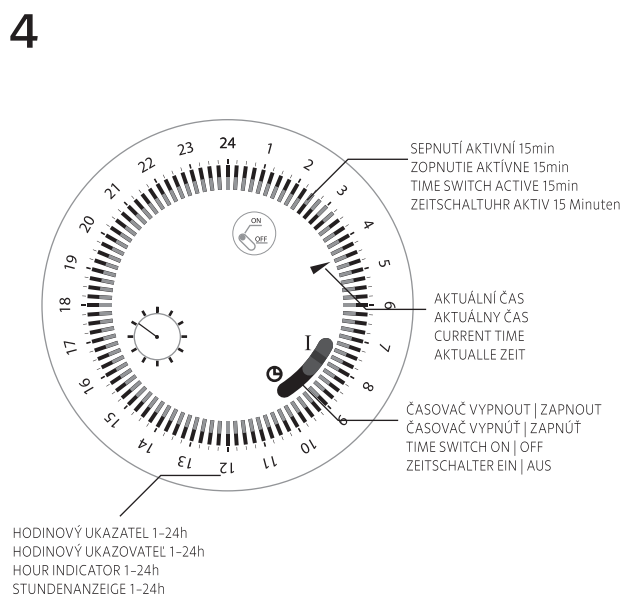

Technical data can be changed without previous notice.
Technische Daten können sich ohne vorheriges Hinweiss verändern.

All rights reserved.
Alle Rechte vorbehalten.