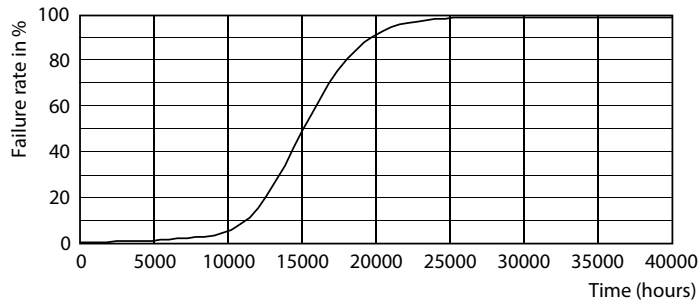

Údaje o produktu

General Information		Power (Rated) (Nom)	
Patice	E27 [E27]		7 W
Splňuje požadavky evropské směrnice RoHS	Ano	Proud zdroje (jmen.)	60 mA
Jmenovitá životnost (jmen.)	15000 h	Ekvivalentní příkon	60 W
Cyklus přepínání	20 000x	Doba spuštění (jmen.)	0,5 s
Technický typ	7-60W	Doba zahřátí na 60 % světla (jmen.)	0,5 s
Referenční světelný tok	Sphere	Účinnost (jmen.)	0,51
		Napětí (jmen.)	220-240 V
Light Technical		Temperature	
Kód barvy	840 [CCT 4000 K]	Maximální teplota (jmen.)	50 °C
Světelný tok (jmen.)	806 lm		
Barevné konstrukce	Chladná bílá (CW)	Controls and Dimming	
Náhradní teplota chromatičnosti (jmen.)	4000 K	Regulovatelné	Ne
Měrný výkon (jmen.) (nom.)	115,00 lm/W		
Konzistence barev	<6	Mechanical and Housing	
Index barevného podání (jmen.)	80	Úprava žárovky	Mléčná
Světelný tok na konci jmenovité životnosti (jmen.)	70 %	Tvar žárovky	A60 [A 60mm]
Operating and Electrical		Approval and Application	
Vstupní frekvence	50 až 60 Hz	Třída energetické účinnosti	E

Product	D	C
LED classic 60W A60 E27 CW FR ND 1CT/10	60 mm	106 mm

Fotometrické údaje

LEDbulb CLA A60 7W E27 840 FR-LDD

LEDbulb CLA 7W A60 E27 840 FR-GUL

LED classic ND

Žárovky LEDbulbs s klasickými vlákny

Životnost

Life Expectancy Diagram

Lumen Maintenance Diagram