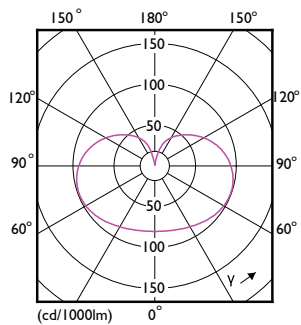

Fotometrické údaje

LEDbulb CLA A60 7W E27 840 FR-LDD