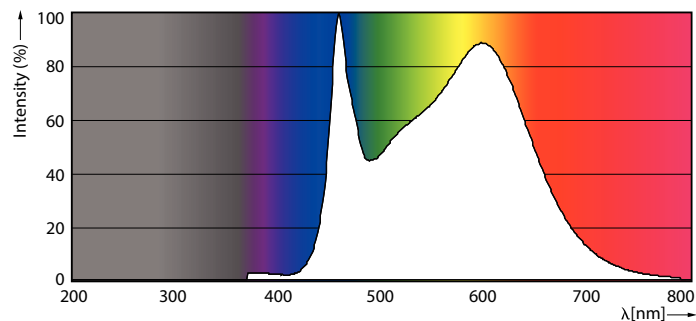

Údaje o produktu

General Information		Power (Rated) (Nom)	
Patice	E27 [E27]		7 W
Splňuje požadavky evropské směrnice RoHS	Ano	Proud zdroje (jmen.)	60 mA
Jmenovitá životnost (jmen.)	15000 h	Ekvivalentní příkon	60 W
Cyklus přepínání	20 000x	Doba spuštění (jmen.)	0,5 s
Technický typ	7-60W	Doba zahřátí na 60 % světla (jmen.)	0,5 s
Referenční světelný tok	Sphere	Účinnost (jmen.)	0,51
		Napětí (jmen.)	220-240 V
Light Technical		Temperature	
Kód barvy	840 [CCT 4000 K]	Maximální teplota (jmen.)	50 °C
Světelný tok (jmen.)	806 lm		
Barevné konstrukce	Chladná bílá (CW)	Controls and Dimming	
Náhradní teplota chromatičnosti (jmen.)	4000 K	Regulovatelné	Ne
Měrný výkon (jmen.) (nom.)	115,00 lm/W		
Konzistence barev	<6	Mechanical and Housing	
Index barevného podání (jmen.)	80	Úprava žárovky	Mléčná
Světelný tok na konci jmenovité životnosti (jmen.)	70 %	Tvar žárovky	A60 [A 60mm]
Operating and Electrical		Approval and Application	
Vstupní frekvence	50 až 60 Hz	Třída energetické účinnosti	E

Product	D	C
LED classic 60W A60 E27 CW FR ND 1CT/10	60 mm	106 mm

Fotometrické údaje

LEDbulb CLA A60 7W E27 840 FR-LDD

LEDbulb CLA 7W A60 E27 840 FR-GUL

LED classic ND

Žárovky LEDbulbs s klasickými vlákny

Životnost

Life Expectancy Diagram

Lumen Maintenance Diagram