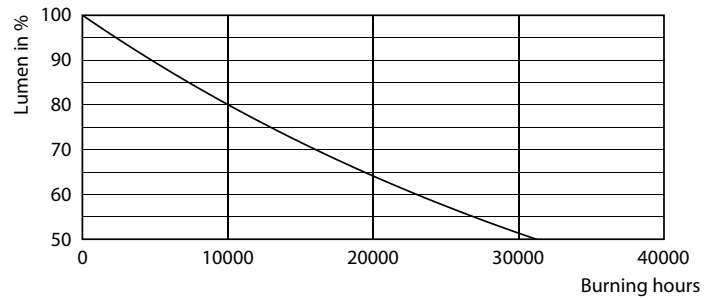

Údaje o produktu

General Information		Power (Rated) (Nom)	
Patice	E27 [E27]		7 W
Splňuje požadavky evropské směrnice RoHS	Ano	Proud zdroje (jmen.)	60 mA
Jmenovitá životnost (jmen.)	15000 h	Ekvivalentní příkon	60 W
Cyklus přepínání	20 000x	Doba spuštění (jmen.)	0,5 s
Technický typ	7-60W	Doba zahřátí na 60 % světla (jmen.)	0,5 s
Referenční světelný tok	Sphere	Účinnost (jmen.)	0,51
		Napětí (jmen.)	220-240 V
Light Technical		Temperature	
Kód barvy	840 [CCT 4000 K]	Maximální teplota (jmen.)	50 °C
Světelný tok (jmen.)	806 lm		
Barevné konstrukce	Chladná bílá (CW)	Controls and Dimming	
Náhradní teplota chromatičnosti (jmen.)	4000 K	Regulovatelné	Ne
Měrný výkon (jmen.) (nom.)	115,00 lm/W		
Konzistence barev	<6	Mechanical and Housing	
Index barevného podání (jmen.)	80	Úprava žárovky	Mléčná
Světelný tok na konci jmenovité životnosti (jmen.)	70 %	Tvar žárovky	A60 [A 60mm]
Operating and Electrical		Approval and Application	
Vstupní frekvence	50 až 60 Hz	Třída energetické účinnosti	E

Product	D	C
LED classic 60W A60 E27 CW FR ND 1CT/10	60 mm	106 mm

Fotometrické údaje

LEDbulb CLA A60 7W E27 840 FR-LDD

LEDbulb CLA 7W A60 E27 840 FR-GUL

LED classic ND

Žárovky LEDbulbs s klasickými vlákny

Životnost

Life Expectancy Diagram

Lumen Maintenance Diagram