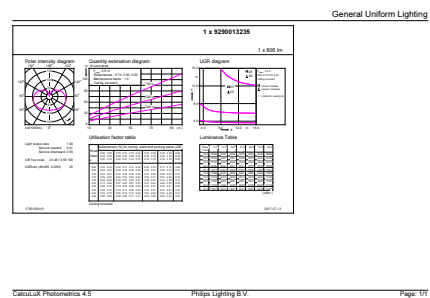

LEDbulb CLA 7W A60 E27 840 FR-GUL