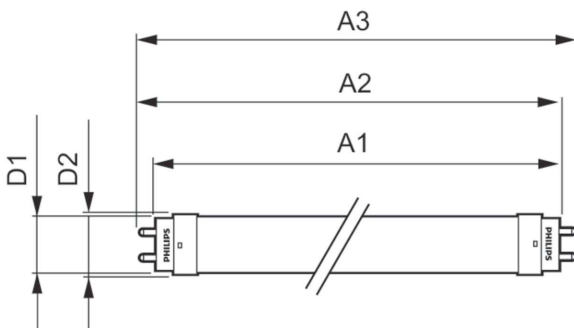

CorePro LEDtube EM/Mains

Mechanical and Housing

Materiál žárovky	Glass
Délka výrobku	1500 mm

Approval and Application

Štítek energetické účinnosti (EEL)	A+
Výrobek šetřící energii	Yes
Značky schválení	CE marking RoHS compliance KEMA Keur certificate
Spotřeba energie kWh/1000 h	20 kWh

Product Data

Úplný kód výrobku	871869671091300
Objednávací název produktu	CorePro LEDtube 1500mm 20W 840
EAN/UPC – výrobek	8718696710913
Objednávací kód	71091300
Číslování SAP – počet v balení	1
Číslování SAP – balení v krabici	10
Materiál SAP	929001337902
Celková hmotnost SAP (kus)	0,220 kg

Rozměrové výkresy

TLED 5ft 220-240V 20-57W 2200lm 4000K

Product	D1	D2	A1	A2	A3
CorePro LEDtube 1500mm 20W 840	25,7 mm	28 mm	1500 mm	1507,1 mm	1514,2 mm

Fotometrické údaje

LEDtube 1500mm 20W G13 840 2200lm