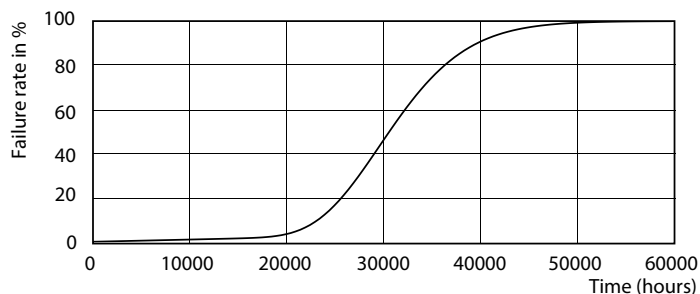

LEDtube 1500mm 20W G13 840 2200lm

CorePro LEDtube EM/Mains

Fotometrické údaje

LEDtube 1500mm 20W G13 840 2200lm

Životnost

LEDtube 1500mm 20W G13 840 2200lm

LEDtube 1500mm 20W G13 840 2200lm