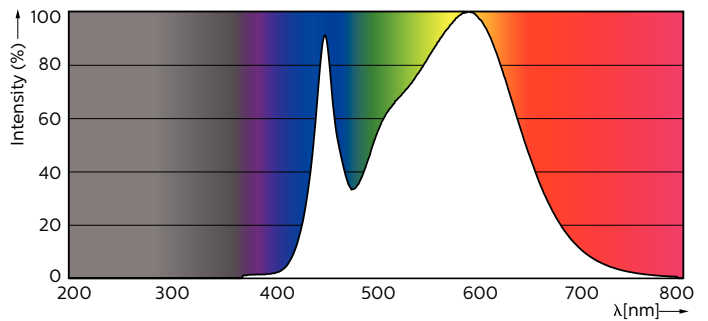

LEDtube 1500mm 20W G13 840 2200lm

LEDtube 1500mm 20W G13 840 2200lm