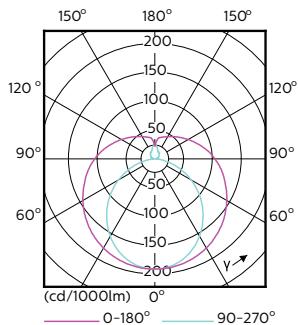

Rozměrové výkresy

TLED 5ft 220-240V 20-57W 2200lm 4000K

Product	D1	D2	A1	A2	A3
CorePro LEDtube 1500mm 20W 840	25,7 mm	28 mm	1500 mm	1507,1 mm	1514,2 mm

Fotometrické údaje

LEDtube 1500mm 20W G13 840 2200lm

LEDtube 1500mm 20W G13 840 2200lm

CorePro LEDtube EM/Mains

Fotometrické údaje

LEDtube 1500mm 20W G13 840 2200lm

Životnost

LEDtube 1500mm 20W G13 840 2200lm

LEDtube 1500mm 20W G13 840 2200lm