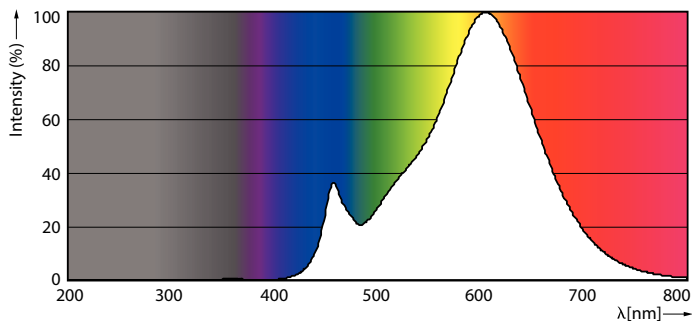

Svíčkové a lustrové světelné zdroje LED s klasickým vláknem

Fotometrické údaje

Bulb T25 230V 3-25W 250lm2700K E14 ND CL