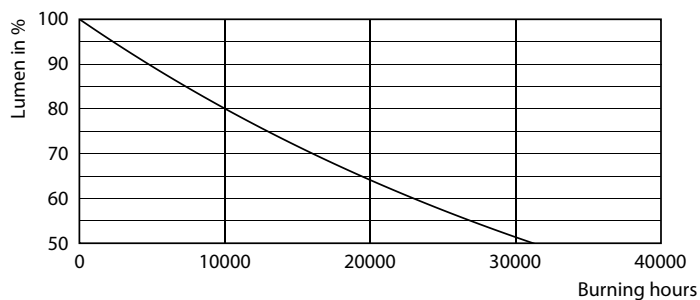

Fotometrické údaje

Bulb T25 230V 3-25W 250lm2700K E14 ND CL

Životnost

Bulb A67 100W 152lm 2700K E27 NDFrosted

Bulb A67 100W 152lm 2700K E27 NDFrosted