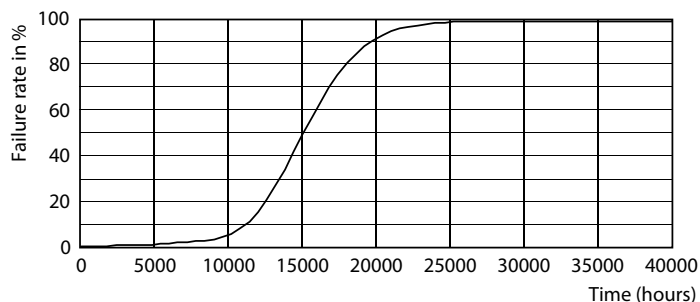

Životnost

Bulb A67 100W 152lm 2700K E27 NDFrosted