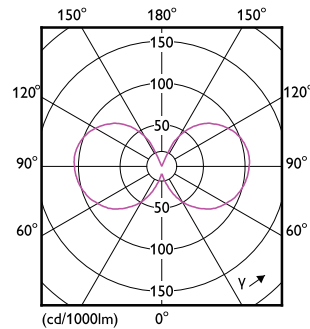

Bulb A60 2 2-25W 250lm2700K E27 ND Frost