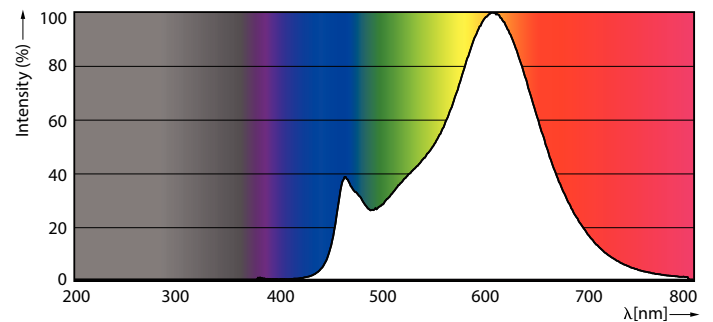

LEDbulb 13W A67 E27 827 CL