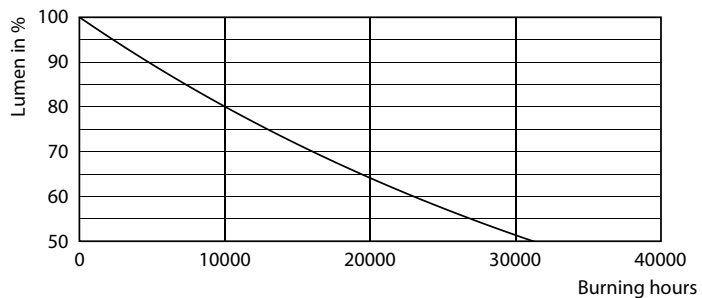

Žárovky LEDbulbs s klasickými vlákny

Životnost

Life Expectancy Diagram

Lumen Maintenance Diagram