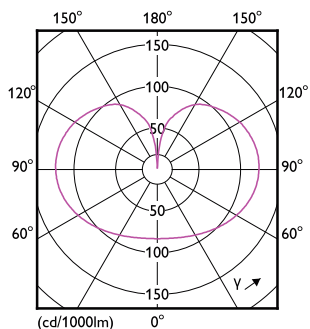

LEDbulb CLA G120 13W E27 827 FR