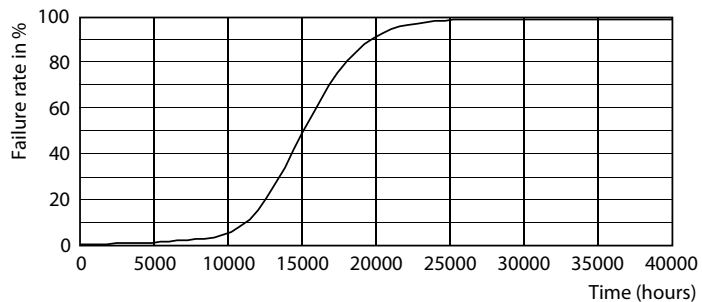

Žárovky LEDbulbs s klasickými vlákny

Životnost

Life Expectancy Diagram

Lumen Maintenance Diagram