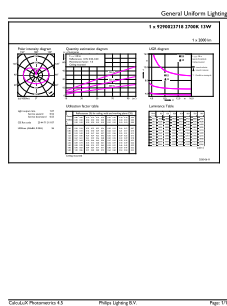

Objednávací kód	76451700
Číslování SAP – počet v balení	1
Číslování SAP – balení v krabici	4
Materiál SAP	929002371801
Celková hmotnost kopie (kus)	0,034 kg

Rozměrové výkresy

LED classic 120W A67 E27 WW FR NDRFSRT4

Product	D	C
LED classic 120W A67 E27 WW FR NDRFSRT4	70 mm	121 mm

Fotometrické údaje

LEDbulb 13W A67 E27 827 FR

LEDbulb 13W A67 E27 827 CL

LEDbulb A67 E27 2000lm CL

Žárovky LEDbulbs s klasickými vlákny

Životnost

Life Expectancy Diagram

Lumen Maintenance Diagram