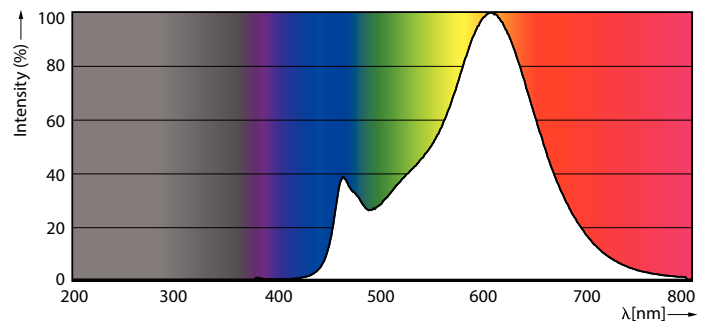

LEDbulb 13W A67 E27 827 CL