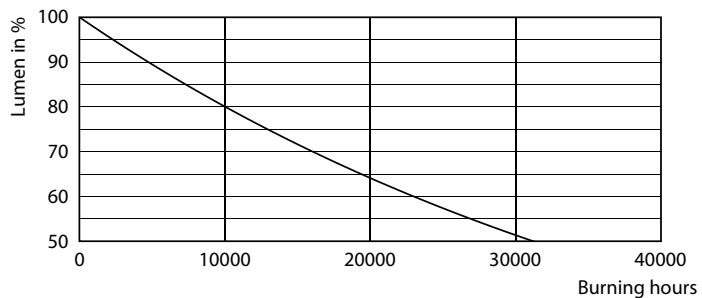

Product	D	C
LED classic 120W A67 E27 WW FR NDRFSRT4	70 mm	121 mm

Fotometrické údaje

LEDbulb 13W A67 E27 827 FR

LEDbulb 13W A67 E27 827 CL

LEDbulb A67 E27 2000lm CL

Žárovky LEDbulbs s klasickými vlákny

Životnost

Life Expectancy Diagram

Lumen Maintenance Diagram