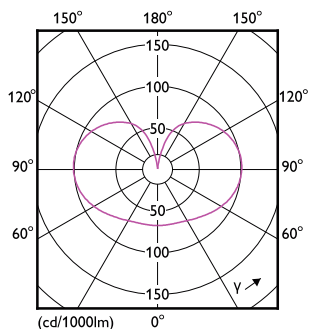

Product	D	C
LED classic 120W A67 E27 WW FR NDRFSRT4	70 mm	121 mm

Fotometrické údaje

LEDbulb 13W A67 E27 827 FR

LEDbulb 13W A67 E27 827 CL

LEDbulb A67 E27 2000lm CL

Žárovky LEDbulbs s klasickými vlákny

Životnost

Life Expectancy Diagram

Lumen Maintenance Diagram