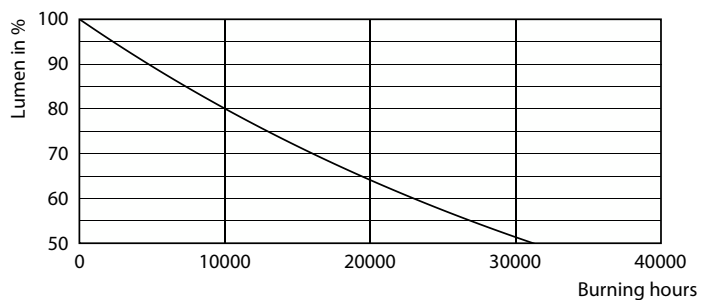

Žárovky LEDbulbs s klasickými vlákny

Životnost

Life Expectancy Diagram

Lumen Maintenance Diagram