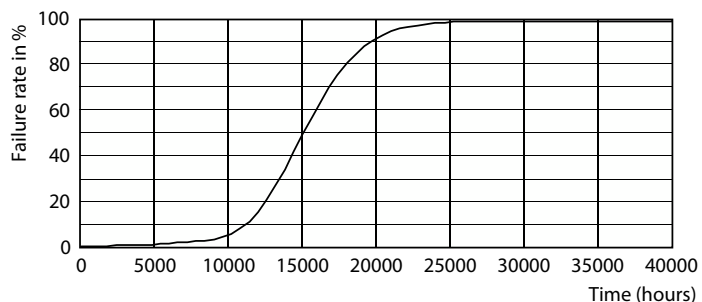

Žárovky LEDbulbs s klasickými vlákny

Životnost

Life Expectancy Diagram

Lumen Maintenance Diagram