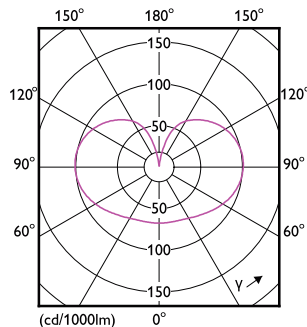

LEDbulb A67 E27 2000lm CL