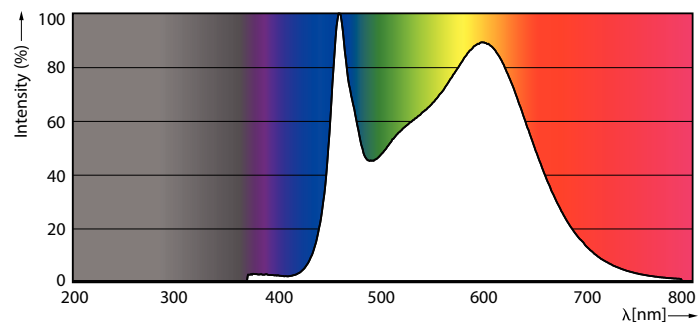

LEDbulb 13W A67 E27 840 CL