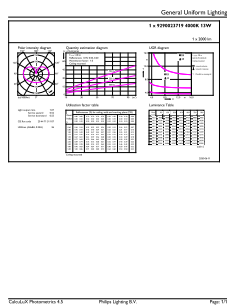

Fotometrické údaje

LEDbulb 13W A67 E27 840 FR