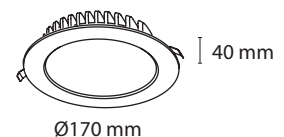

TINA ROUND

REF. K50405/K50406/K50407

CARACTERÍSTICAS / FEATURES:

IP: 20

Clase de protección / Protection class: II

Instalación / Installation: Empotrado / Trimless

CRI: ≥80

Dirección de la luz / Light direction: Fija / Fixed

Temperatura color / Color temperature: 3000 / 4000K

Alto / High: 40 mm

ACABADO / FINISH:

Blanco texturado
Textured white

Oro
Gold

Gris
Grey

DIFUSOR / OPTIC COVER:

Opal

MEDIDAS / MEASURES:

REF. K50405 - 8W
 \varnothing 95 mm
 300 mA
 3000K - 358lm / 4000K - 459lm

REF. K50406 - 18W
 \varnothing 160 mm
 300 mA
 3000K - 920lm / 4000K - 1200lm

REF. K50407 - 24W
 \varnothing 200 mm
 300 mA
 3000K - 1080lm / 4000K - 1400lm