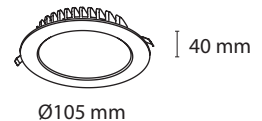

TINA ROUND

REF. K50405/K50406/K50407

CARACTERÍSTICAS / FEATURES:

IP: 20

Clase de protección / Protection class: II

Instalación / Installation: Empotrado / Trimless

CRI: ≥80

Dirección de la luz / Light direction: Fija / Fixed

Temperatura color / Color temperature: 3000 / 4000K

Alto / High: 40 mm

ACABADO / FINISH:

Blanco texturado
Textured white

Oro
Gold

Gris
Grey

DIFUSOR / OPTIC COVER:

Opal

MEDIDAS / MEASURES:

REF. K50405 - 8W
 \varnothing 95 mm
 300 mA
 3000K - 358lm / 4000K - 459lm

REF. K50406 - 18W
 \varnothing 160 mm
 300 mA
 3000K - 920lm / 4000K - 1200lm

REF. K50407 - 24W
 \varnothing 200 mm
 300 mA
 3000K - 1080lm / 4000K - 1400lm