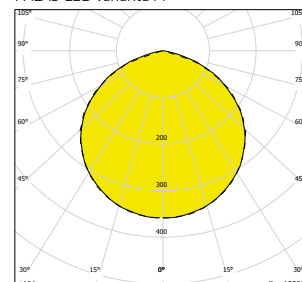

Objednávací číslo	Název	Světelný tok svítidla (lm)	Příkon (W)	Měrný výkon (lm/W)	Ta max (°C)	Rozměry svítidla A x B x C (mm)	Montážní otvor A x B (mm)	Hmotnost (kg)
- nouzová svítidla s piktogramy								
141651	PALAS-LED-3-M1-ST, 3h	141	5,8	180	40	269x144x40	255x130	X
141652	PALAS-LED-1-M2-ST, 1h	241	5,8	60	40	269x144x41	255x130	X
141653	PALAS-LED-3-M2-ST, 3h	241	6,6	180	40	269x144x42	255x130	X
141654	PALAS-LED-1-M5-ST, 1h	576	6,8	60	40	269x144x43	255x130	X
141655	PALAS-LED-3-M5-ST, 3h	576	6,8	180	40	269x144x44	255x130	X
141656	PALAS-LED-M1-CB	141	5,8	X	40	269x144x45	255x130	X
141657	PALAS-LED-M2-CB	241	5,8	X	40	269x144x46	255x130	X
141658	PALAS-LED-M5-CB	576	6,8	X	40	269x144x47	255x130	X
- nouzová svítidla s asymetrickým vyzařováním								
141720	PALAS-LED-3-W1-ST, 3h	204	6,5	180	40	269x144x40	255x130	X
141721	PALAS-LED-3-W2-ST, 3h	388	6,8	180	40	269x144x41	255x130	X
141722	PALAS-LED-3-W1-AT, 3h	204	6,5	180	40	269x144x42	255x130	X
141723	PALAS-LED-W1-CB	204	6,5	X	40	269x144x43	255x130	X
141724	PALAS-LED-W2-CB	388	6,8	X	40	269x144x44	255x130	X

Tolerance světelného toku a příkonu svítidla +/- 10%

PALAS-LED varianta M

— C0-C180   - - - - C90-C270