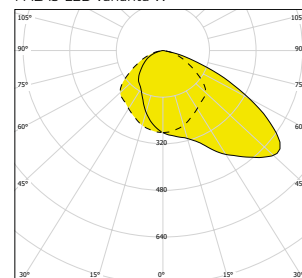

PALAS-LED varianta W

— C0-C180   - - - - C90-C270