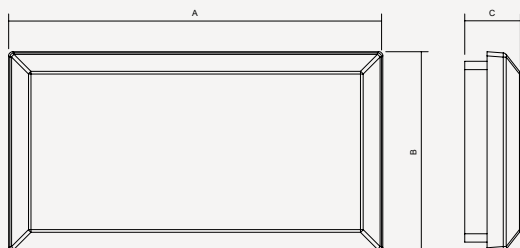

PALAS-LED

IP 65

Popis: Nouzové prachotěsné LED svítidlo PALAS-LED s ochranou proti tryskající vodě je určeno k vyznačení únikových cest ve vnitřních prostorech, kde je požadována odolnost proti vniknutí prachu a vlhkosti, jako jsou průmyslové haly a skladové prostory. Díky svému jednoduchému designu najde ale uplatnění například i na chodbách škol nebo nemocnic. Svítidla je možné zapojit v režimu M – trvalé nouzové osvětlení i NM – dočasné nouzové osvětlení.

Zdroj: LED, 4000K, CRI +80, MacAdam5

Těleso: Plastový materiál PC/ABS

Kryt: Transparentní PC (polykarbonátový) kryt

Uchycení: Přímé nebo zapuštěné upevnění na strop či stěnu osvětlovaného prostoru, možnost podvěšení panelu s piktogramem

Připojení: Šroubová svorkovnice, max. průřez vodičů 2,5 mm²

Nouzové osvětlení: M – trvalé nouzové osvětlení (230 V AC / 50 - 60 Hz ± 10%) (3h)

CB – centrální bateriový systém (230 V AC / 50 - 60 Hz ± 10%, 186 - 254 V DC)

Kalkulovaná životnost – LED modulů: L80B10 ta30 – 50 000h

L70B10 ta30 – 80 000h