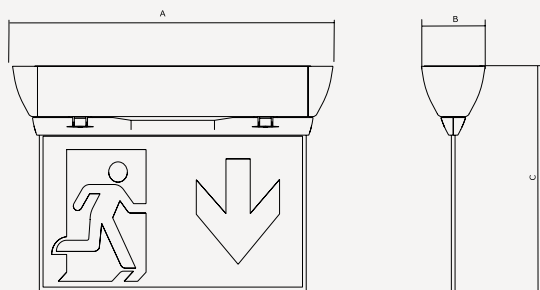

Zdroj: LED, 4000K, CRI +80, MacAdam5

Těleso: Plastový materiál PC (polykarbonát)

Reflektor: Plastový materiál PC (polykarbonát)

Uchytení: Přímé upevnění na strop či stěnu osvětlovaného prostoru, zapuštěná montáž na zeď i strop

Objednáací číslo	Název	Světelný tok svítidla (lm)	Příkon (W)	Měrný výkon (lm/W)	Ta max (°C)	Rozměry svítidla A x B x C (mm)	Montážní rozteč A x B (mm)	Hmotnost (kg)
svítidla pro nouzové osvětlení*								
100000	VELOS-1,5H	X	X	90	25	346 x 224 x 69	X	X
100001	VELOS-3H	X	X	180	25	347 x 224 x 69	X	X
100002	VELOS-CB	X	X	X	25	348 x 224 x 69	X	X
100003	VELOS-M-AT-1,5H	X	X	90	25	349 x 224 x 69	X	X
100004	VELOS-M-AT-3H	X	X	180	25	350 x 224 x 69	X	X