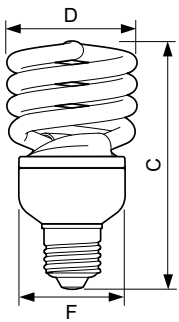

## EconomyTwister 23W WW E27 220-240V 1PF/6

Economy Twister je základní řada kompaktních zářivek spirálového tvaru s požadovaným světelným tokem. Poskytuje vysoké úspory energie v porovnání se standardními žárovkami.

### Údaje o produktu

General Information			
Patice	E27 [ E27]	Doba spuštění (jmen.)	0,3 s
Jmenovitá životnost (jmen.)	6000 h	Doba zahřátí na 60 % světla (min.)	5 s
Cyklus přepínání	6 000x	Doba zahřátí na 60 % světla (max.)	40 s
		Účinnost (jmen.)	0.6
		Napětí (jmen.)	220-240 V
Light Technical		Controls and Dimming	
Kód barvy	827 [ CCT: 2700 K]	Regulovatelné	Ne
Světelný tok (jmen.)	1570 lm	Approval and Application	
Světelný tok (jmen.) (nom.)	1570 lm	Štítek energetické účinnosti (EEL)	A
Barevné konstrukce	Teplá bílá (WW)	Obsah rtuti (Hg) (max.)	2,5 mg
Jmenovitý světelný tok 2000 hod. (jmen.)	88 %	Spotřeba energie kWh/1000 h	23 kWh
Barevná souřadnice X (jmen.)	463	Product Data	
Barevná souřadnice Y (jmen.)	420	Úplný kód výrobku	871829121717600
Korelační teplota chromatičnosti (jmen.)	2700 K	Objednávací název produktu	EconomyTwister 23W WW E27 220-240V 1PF/6
Měrný výkon (jmen.) (nom.)	67 lm/W	EAN/UPC – výrobek	8718291217176
Index barevného podání (jmen.)	81	Objednávací kód	21717600
Světelný tok na konci jmenovité životnosti (jmen.)	70 %	Číslování – počet v balení	1
		Číslování – balení v krabici	6
Operating and Electrical		Materiál č. (12NC)	929689258101
Vstupní frekvence	50 nebo 60 Hz	Celková hmotnost (kus)	0,077 kg
Power (Rated) (Nom)	23.0 W		
Proud zdroje (jmen.)	170 mA		
Ekvivalentní příkon	110 W		

### Rozměrové výkresy

Product	D (max)	C (max)	F (max)
EconomyTwister 23W WW E27 220-240V 1PF/6	61,5 mm	118,5 mm	50,5 mm

Twister 23W WW E27 220-240V Spiral