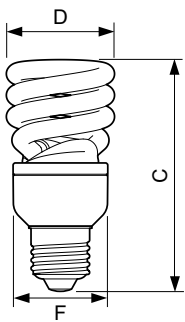

Economy Twister

EconomyTwister 15W WW E27 220-240V 1PF/6

Economy Twister je základní řada kompaktních zářivek spirálového tvaru s požadovaným světelným tokem. Poskytuje vysoké úspory energie v porovnání se standardními žárovkami.

Údaje o produktu

General Information			
Patice	E27 [E27]	Doba spuštění (jmen.)	0,3 s
Jmenovitá životnost (jmen.)	6000 h	Doba zahřátí na 60 % světla (min.)	5 s
Cyklus přepínání	6 000x	Doba zahřátí na 60 % světla (max.)	40 s
Light Technical		Účinnost (jmen.)	0,6
Kód barvy	827 [CCT: 2700 K]	Napětí (jmen.)	220-240 V
Světelný tok (jmen.)	970 lm	Controls and Dimming	
Světelný tok (jmen.) (nom.)	970 lm	Regulovatelné	Ne
Barevné konstrukce	Teplá bílá (WW)	Approval and Application	
Jmenovitý světelný tok 2000 hod. (jmen.)	88 %	Štítek energetické účinnosti (EEL)	A
Barevná souřadnice X (jmen.)	463	Obsah rtuti (Hg) (max.)	2 mg
Barevná souřadnice Y (jmen.)	420	Spotřeba energie kWh/1000 h	15 kWh
Korelační teplota chromatičnosti (jmen.)	2700 K	Product Data	
Měrný výkon (jmen.) (nom.)	65 lm/W	Úplný kód výrobku	871829121709100
Index barevného podání (jmen.)	81	Objednávací název produktu	EconomyTwister 15W WW E27 220-240V 1PF/6
Světelný tok na konci jmenovité životnosti (jmen.)	70 %	EAN/UPC – výrobek	8718291217091
Operating and Electrical		Objednávací kód	21709100
Vstupní frekvence	50 nebo 60 Hz	Číslování – počet v balení	1
Power (Rated) (Nom)	15,0 W	Číslování – balení v krabici	6
Proud zdroje (jmen.)	110 mA	Materiál č. (12NC)	929689218701
Ekvivalentní příkon	75 W	Celková hmotnost (kus)	0,054 kg

Rozměrové výkresy

Product	D (max)	C (max)	F (max)
EconomyTwister 15W WW E27 220-240V 1PF/6	51,5 mm	107,5 mm	42,5 mm

Twister 15W WW E27 220-240V Spiral