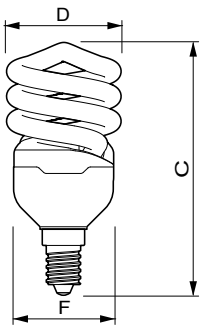

Údaje o produktu

General Information			
Patice	E14 [E14]	Doba spuštění (jmen.)	0,3 s
Jmenovitá životnost (jmen.)	6000 h	Doba zahřátí na 60 % světla (min.)	5 s
Cyklus přepínání	6 000x	Doba zahřátí na 60 % světla (max.)	40 s
Light Technical		Účinnost (jmen.)	0,6
Kód barvy	827 [CCT: 2700 K]	Napětí (jmen.)	220-240 V
Světelný tok (jmen.)	741 lm	Controls and Dimming	
Světelný tok (jmen.) (nom.)	741 lm	Regulovatelné	Ne
Barevné konstrukce	Teplá bílá (WW)	Approval and Application	
Jmenovitý světelný tok 2000 hod. (jmen.)	88 %	Štítek energetické účinnosti (EEL)	A
Barevná souřadnice X (jmen.)	463	Obsah rtuti (Hg) (max.)	2,0 mg
Barevná souřadnice Y (jmen.)	420	Spotřeba energie kWh/1000 h	12 kWh
Korelační teplota chromatičnosti (jmen.)	2700 K	Product Data	
Měrný výkon (jmen.) (nom.)	61 lm/W	Úplný kód výrobku	871829121705300
Index barevného podání (jmen.)	81	Objednávací název produktu	EconomyTwister 12W WW E14 220-240V 1PF/6
Světelný tok na konci jmenovité životnosti (jmen.)	70 %	EAN/UPC – výrobek	8718291217053
Operating and Electrical		Objednávací kód	21705300
Vstupní frekvence	50 nebo 60 Hz	Číslování – počet v balení	1
Power (Rated) (Nom)	12,0 W	Číslování – balení v krabici	6
Proud zdroje (jmen.)	90 mA	Materiál č. (12NC)	929689238501
Ekvivalentní příkon	60 W	Celková hmotnost (kus)	0,053 kg

Rozměrové výkresy

Product	D (max)	C (max)	F (max)
EconomyTwister 12W WW E14 220-240V 1PF/6	47,5 mm	104 mm	40,5 mm

Twister 12W/827 E14 220-240V 50/60Hz