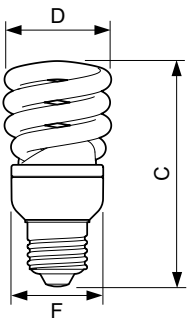

Economy Twister

EconomyTwister 12W WW E27 220-240V 1PF/6

Economy Twister je základní řada kompaktních zářivek spirálového tvaru s požadovaným světelným tokem. Poskytuje vysoké úspory energie v porovnání se standardními žárovkami.

Údaje o produktu

General Information	
Patice	E27 [E27]
Jmenovitá životnost (jmen.)	6000 h
Cyklus přepínání	6 000x
Light Technical	
Kód barvy	827 [CCT: 2700 K]
Světelný tok (jmen.)	741 lm
Světelný tok (jmen.) (nom.)	741 lm
Barevné konstrukce	Teplá bílá (WW)
Jmenovitý světelný tok 2000 hod. (jmen.)	88 %
Barevná souřadnice X (jmen.)	463
Barevná souřadnice Y (jmen.)	420
Korelační teplota chromatičnosti (jmen.)	2700 K
Měrný výkon (jmen.) (nom.)	61 lm/W
Index barevného podání (jmen.)	81
Světelný tok na konci jmenovité životnosti (jmen.)	70 %
Operating and Electrical	
Vstupní frekvence	50 nebo 60 Hz
Power (Rated) (Nom)	12.0 W
Proud zdroje (jmen.)	90 mA
Ekvivalentní příkon	60 W
Controls and Dimming	
Regulovatelné	Ne
Approval and Application	
Štítek energetické účinnosti (EEL)	A
Obsah rtuti (Hg) (max.)	2,0 mg
Spotřeba energie kWh/1000 h	12 kWh
Product Data	
Úplný kód výrobku	871829121703900
Objednávací název produktu	EconomyTwister 12W WW E27 220-240V 1PF/6
EAN/UPC – výrobek	8718291217039
Objednávací kód	21703900
Číslování – počet v balení	1
Číslování – balení v krabici	6
Materiál č. (12NC)	929689218501
Celková hmotnost (kus)	0,051 kg

Rozměrové výkresy

Product	D (max)	C (max)	F (max)
EconomyTwister 12W WW E27 220-240V 1PF/6	47,5 mm	94 mm	40,5 mm

Twister 12W/827 E27 220-240V 50/60Hz