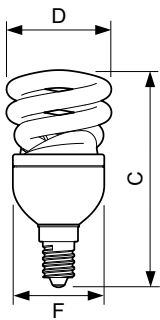

Economy Twister

EconomyTwister 8W WW E14 220-240V 1PF/6

Economy Twister je základní řada kompaktních zářivek spirálového tvaru s požadovaným světelným tokem. Poskytuje vysoké úspory energie v porovnání se standardními žárovkami.

Údaje o produktu

General Information	
Patice	E14 [E14]
Jmenovitá životnost (jmen.)	6000 h
Cyklus přepínání	6 000x
Light Technical	
Kód barvy	827 [CCT: 2700 K]
Světelný tok (jmen.)	500 lm
Světelný tok (jmen.) (nom.)	500 lm
Barevné konstrukce	Teplá bílá (WW)
Jmenovitý světelný tok 2000 hod. (jmen.)	88 %
Barevná souřadnice X (jmen.)	463
Barevná souřadnice Y (jmen.)	420
Korelační teplota chromatičnosti (jmen.)	2700 K
Měrný výkon (jmen.) (nom.)	62 lm/W
Index barevného podání (jmen.)	81
Světelný tok na konci jmenovité životnosti (jmen.)	70 %
Operating and Electrical	
Vstupní frekvence	50 nebo 60 Hz
Power (Rated) (Nom)	8.0 W
Proud zdroje (jmen.)	60 mA
Ekvivalentní příkon	45 W
Controls and Dimming	
Regulovatelné	Ne
Approval and Application	
Štítek energetické účinnosti (EEL)	A
Obsah rtuti (Hg) (max.)	2,0 mg
Spotřeba energie kWh/1000 h	8 kWh
Product Data	
Úplný kód výrobku	871829121701500
Objednávací název produktu	EconomyTwister 8W WW E14 220-240V 1PF/6
EAN/UPC – výrobek	8718291217015
Objednávací kód	21701500
Číslování – počet v balení	1
Číslování – balení v krabici	6
Materiál č. (12NC)	929689238302
Celková hmotnost (kus)	0,048 kg

Rozměrové výkresy

Product	D (max)	C (max)	F (max)
EconomyTwister 8W WW E14 220-240V 1PF/6	47,5 mm	96,5 mm	40,5 mm

Twister 8W/827 E14 220-240V 50/60Hz