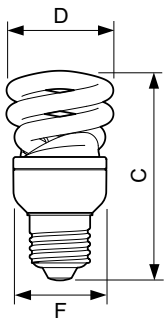

## EconomyTwister 8W WW E27 220-240V 1PF/6

Economy Twister je základní řada kompaktních zářivek spirálového tvaru s požadovaným světelným tokem. Poskytuje vysoké úspory energie v porovnání se standardními žárovkami.

### Údaje o produktu

General Information	
Patice	E27 [ E27]
Jmenovitá životnost (jmen.)	6000 h
Cyklus přepínání	6 000x
Light Technical	
Kód barvy	827 [ CCT: 2700 K]
Světelný tok (jmen.)	500 lm
Světelný tok (jmen.) (nom.)	500 lm
Barevné konstrukce	Teplá bílá (WW)
Jmenovitý světelný tok 2000 hod. (jmen.)	88 %
Barevná souřadnice X (jmen.)	463
Barevná souřadnice Y (jmen.)	420
Korelační teplota chromatičnosti (jmen.)	2700 K
Měrný výkon (jmen.) (nom.)	62 lm/W
Index barevného podání (jmen.)	81
Světelný tok na konci jmenovité životnosti (jmen.)	70 %
Operating and Electrical	
Vstupní frekvence	50 nebo 60 Hz
Power (Rated) (Nom)	8 W
Proud zdroje (jmen.)	60 mA
Ekvivalentní příkon	45 W
Doba spuštění (jmen.)	0,3 s
Doba zahřátí na 60 % světla (min.)	5 s
Doba zahřátí na 60 % světla (max.)	40 s
Účinnost (jmen.)	0,6
Napětí (jmen.)	220-240 V
Controls and Dimming	
Regulovatelné	Ne
Approval and Application	
Štítek energetické účinnosti (EEL)	A
Obsah rtuti (Hg) (max.)	2,0 mg
Spotřeba energie kWh/1000 h	8 kWh
Product Data	
Úplný kód výrobku	871829121699500
Objednávací název produktu	EconomyTwister 8W WW E27 220-240V 1PF/6
EAN/UPC – výrobek	8718291216995
Objednávací kód	21699500
Číslování – počet v balení	1
Číslování – balení v krabici	6
Materiál č. (12NC)	929689218302
Celková hmotnost (kus)	0,046 kg

### Rozměrové výkresy

Product	D (max)	C (max)	F (max)
EconomyTwister 8W WW E27 220-240V 1PF/6	47,5 mm	86,5 mm	40,5 mm

Twister 8W/827 E27 220-240V 50/60Hz