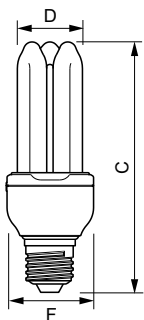

GENIE

Genie 23W WW E27 220-240V 1PF/6

Praktická nekrytá kompaktní zářivka zaručující úsporu peněz, kvalitní světlo a kompaktní design. Tento zdroj je dostatečně malý, aby pasoval kdekoli je potřeba extra jasné světlo a umožňuje jednoduchou výměnu většiny standardních žárovek.

Údaje o produktu

General Information		Controls and Dimming	
Patice	E27 [E27]	Doba zahřátí na 60 % světla (min.)	5 s
Jmenovitá životnost (jmen.)	10000 h	Doba zahřátí na 60 % světla (max.)	40 s
Cyklus přepínání	10 000x	Účinnost (jmen.)	0.6
Light Technical		Napětí (jmen.)	220-240 V
Kód barvy	827 [CCT: 2700 K]	Approval and Application	
Světelný tok (jmen.)	1450 lm	Štítek energetické účinnosti (EEL)	A
Světelný tok (jmen.) (nom.)	1450 lm	Obsah rtuti (Hg) (max.)	2 mg
Barevné konstrukce	Teplá bílá (WW)	Obsah rtuti (Hg) (jmen.)	1,5 mg
Jmenovitý světelný tok 2000 hod. (jmen.)	88 %	Spotřeba energie kWh/1000 h	23 kWh
Barevná souřadnice X (jmen.)	463	Product Data	
Barevná souřadnice Y (jmen.)	420	Úplný kód výrobku	872790089713501
Korelační teplota chromatičnosti (jmen.)	2700 K	Objednávací název produktu	Genie 23W WW E27 220-240V 1PF/6
Měrný výkon (jmen.) (nom.)	62 lm/W	EAN/UPC – výrobek	8727900897135
Index barevného podání (jmen.)	80	Objednávací kód	89713501
Světelný tok na konci jmenovité životnosti (jmen.)	65 %	Číslování – počet v balení	1
Operating and Electrical		Číslování – balení v krabici	6
Vstupní frekvence	50 nebo 60 Hz	Materiál č. (I2NC)	929689243901
Power (Rated) (Nom)	23 W	Celková hmotnost (kus)	0,090 kg
Proud zdroje (jmen.)	165 mA		
Ekvivalentní příkon	103 W		
Doba spuštění (jmen.)	0,3 s		

Rozměrové výkresy

Product	D (max)	C (max)	F (max)
Genie 23W WW E27 220-240V 1PF/6	36 mm	157,0 mm	48,5 mm

Econ Genie ErP NG 23W/827 E27 220-240V