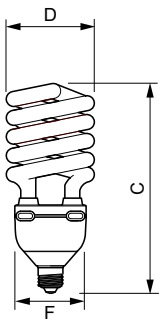

### Mechanical and housing

Tvar žárovky Spiral

## Rozměrové výkresy

Tornado High Lumen 60W CDL E27 1CT/6

Product	C (max)	F (max)	D (max)
Tornado High Lumen 60W CDL E27 1CT/6	262 mm	88,1 mm	102 mm