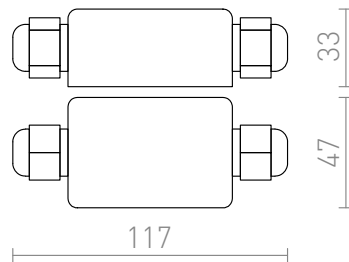

# IP-BOX IP65

Spojovací krabice vhodná pro venkovní prostředí. Vhodné pro kabel 3x1,5.

MOC CZK vč DPH

**G12983**

IP-BOX 230V IP65

**68,-**

# IP65

 3D model

 manual